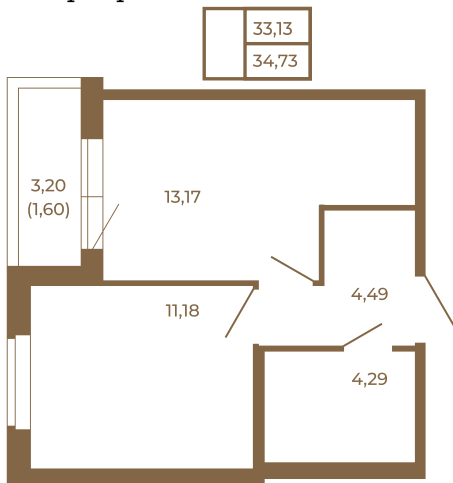

## Однокомнатная квартира 35 кв. м. с просторной кухней-гостиной

План квартиры с мебелью

Адрес дома:  
Россия, Ленинградская область, Всеволожский район, Сертолово, микрорайон Чёрная Речка

Площадь, кв.м. **34.73**

Жилая, кв.м. **11.1**

Корпус **11**

Этаж **2**

Стоимость:

**0 руб.**

План квартиры без мебели

Расположение квартиры на этаже

(812) 335-0-214