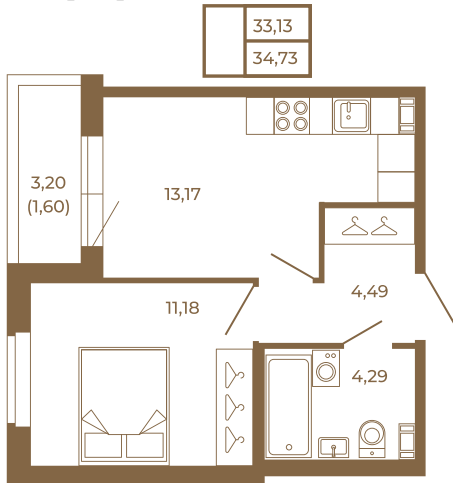

## Однокомнатная квартира 35 кв. м. с просторной кухней-гостиной

План квартиры с мебелью

Адрес дома:  
Россия, Ленинградская область, Всеволожский район, Сертолово, микрорайон Чёрная Речка

Площадь, кв.м. **34.73**

Жилая, кв.м. **11.1**

Корпус **11**

Этаж **2**

Стоимость:

**0 руб.**

План квартиры без мебели

Расположение квартиры на этаже

(812) 335-0-214