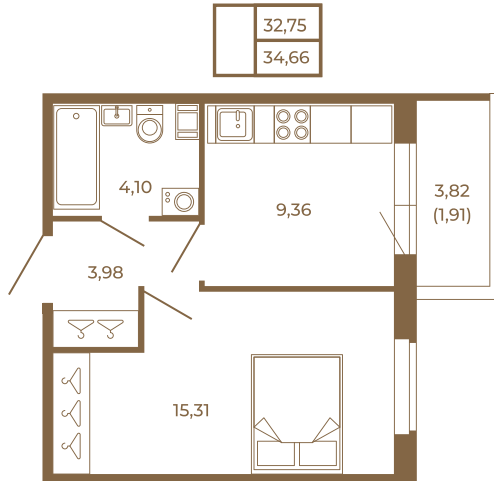

Таймс

Классическая небольшая однокомнатная квартира

План квартиры с мебелью

План квартиры без мебели

Расположение квартиры на этаже

Адрес дома:

Россия, Ленинградская область, Всеволожский район, Сертолово, микрорайон Чёрная Речка

Площадь, кв.м. **34.66**

Жилая, кв.м. **15.2**

Корпус **11**

Этаж **4**

Стоимость:

0 руб.

(812) 335-0-214