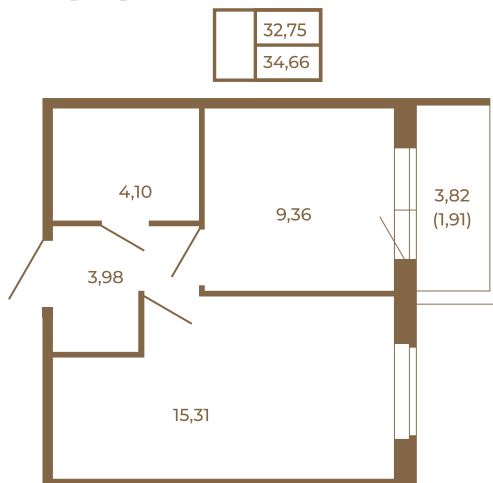

Таймс

Классическая небольшая однокомнатная квартира

План квартиры с мебелью

План квартиры без мебели

Расположение квартиры на этаже

Адрес дома:

Россия, Ленинградская область, Всеволожский район, Сертолово, микрорайон Чёрная Речка

Площадь, кв.м. **34.66**

Жилая, кв.м. **15**

Корпус **11**

Этаж **3**

Стоимость:

0 руб.

(812) 335-0-214