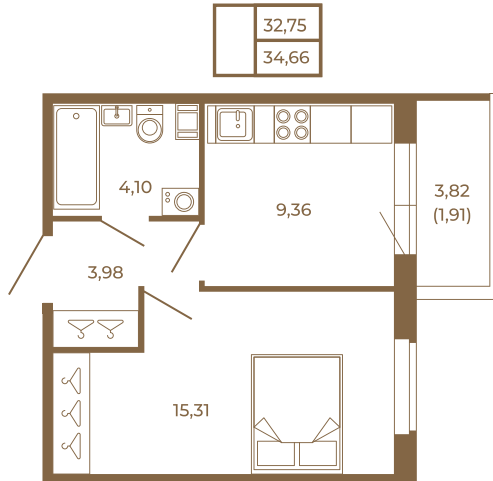

Таймс

Классическая небольшая однокомнатная квартира

План квартиры с мебелью

План квартиры без мебели

Расположение квартиры на этаже

Адрес дома:

Россия, Ленинградская область, Всеволожский район, Сертолово, микрорайон Чёрная Речка

Площадь, кв.м. **34.66**

Жилая, кв.м. **15**

Корпус **11**

Этаж **3**

Стоимость:

0 руб.

(812) 335-0-214