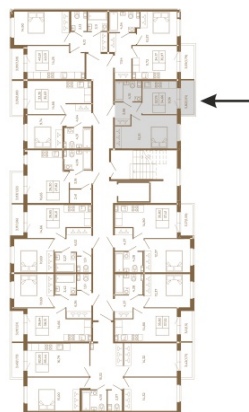

Таймс

Классическая небольшая однокомнатная квартира

План квартиры с мебелью

План квартиры без мебели

Расположение квартиры на этаже

Адрес дома:

Россия, Ленинградская область, Всеволожский район, Сертолово, микрорайон Чёрная Речка

Площадь, кв.м. **34.66**

Жилая, кв.м. **15**

Корпус **11**

Этаж **3**

Стоимость:

0 руб.

(812) 335-0-214