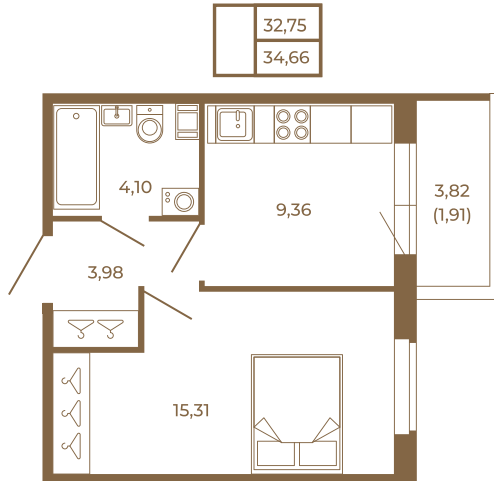

Таймс

Классическая небольшая однокомнатная квартира

План квартиры с мебелью

План квартиры без мебели

Расположение квартиры на этаже

Адрес дома:

Россия, Ленинградская область, Всеволожский район, Сертолово, микрорайон Чёрная Речка

Площадь, кв.м. **34.66**

Жилая, кв.м. **15.1**

Корпус **11**

Этаж **2**

Стоимость:

0 руб.

(812) 335-0-214