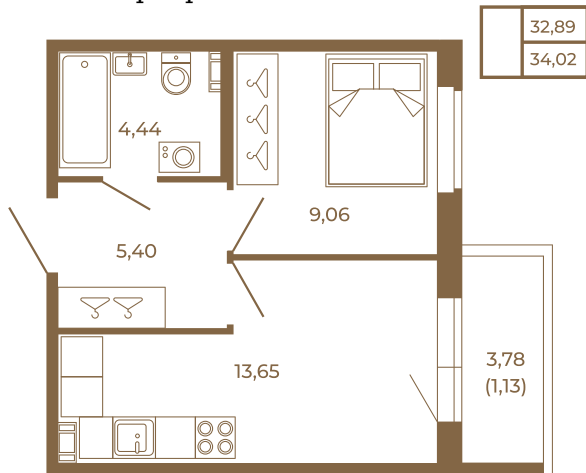

Таймс

Однокомнатная квартира 33 кв. м. с просторной кухней-гостиной

План квартиры с мебелью

Адрес дома:

Россия, Ленинградская область, Всеволожский район, Сертолово, микрорайон Чёрная Речка

Площадь, кв.м. **34.02**

Жилая, кв.м. **9**

Корпус **11**

Этаж **1**

Стоимость:

0 руб.

План квартиры без мебели

Расположение квартиры на этаже

(812) 335-0-214