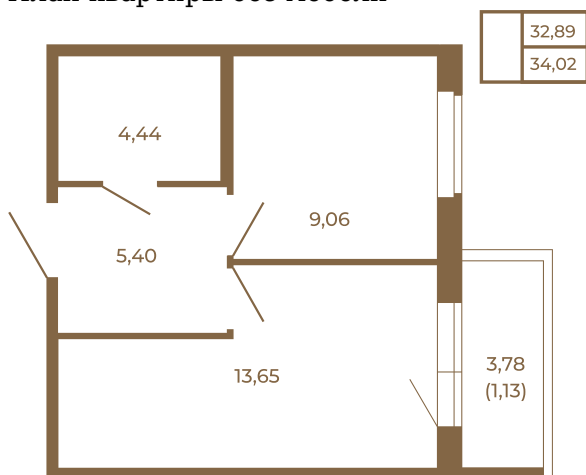

Таймс

Однокомнатная квартира 33 кв. м. с просторной кухней-гостиной

План квартиры с мебелью

Адрес дома:

Россия, Ленинградская область, Всеволожский район, Сертолово, микрорайон Чёрная Речка

Площадь, кв.м. **34.02**

Жилая, кв.м. **9**

Корпус **11**

Этаж **1**

Стоимость:

0 руб.

План квартиры без мебели

Расположение квартиры на этаже

(812) 335-0-214