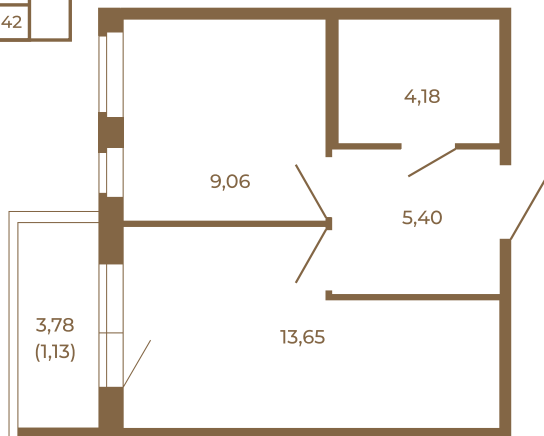

Таймс

Однокомнатная квартира 33 кв. м. с просторной кухней-гостиной

План квартиры с мебелью

32,29
33,42

План квартиры без мебели

32,29
33,42

Расположение квартиры на этаже

Адрес дома:

Россия, Ленинградская область, Всеволожский район, Сертолово, микрорайон Чёрная Речка

Площадь, кв.м. **33.42**

Жилая, кв.м. **8.8**

Корпус **11**

Этаж **4**

Стоимость:

0 руб.

(812) 335-0-214