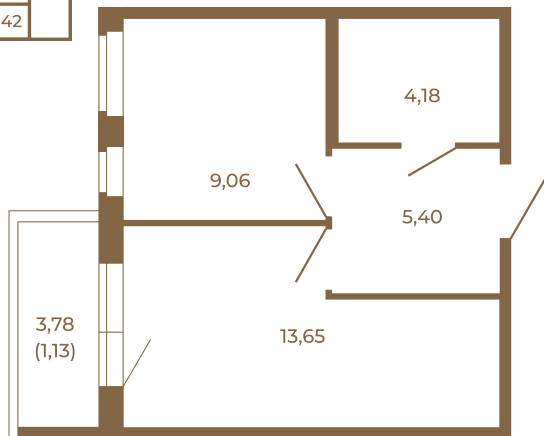

Таймс

Однокомнатная квартира 33 кв. м. с просторной кухней-гостиной

План квартиры с мебелью

32,29
33,42

План квартиры без мебели

32,29
33,42

Расположение квартиры на этаже

Адрес дома:

Россия, Ленинградская область, Всеволожский район, Сертолово, микрорайон Чёрная Речка

Площадь, кв.м. **33.42**

Жилая, кв.м. **8.8**

Корпус **11**

Этаж **4**

Стоимость:

0 руб.

(812) 335-0-214