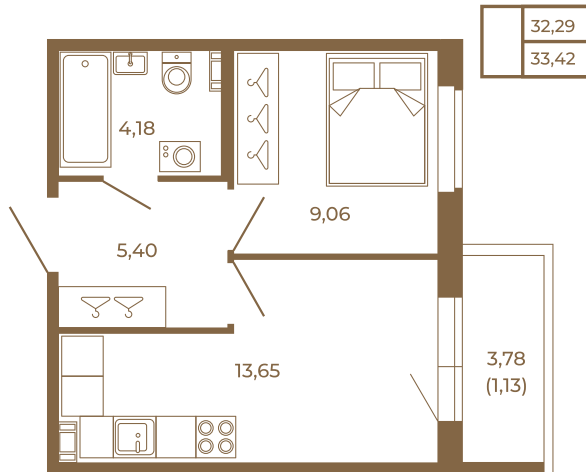

## Однокомнатная квартира 33 кв. м. с просторной кухней-гостиной

План квартиры с мебелью

План квартиры без мебели

Расположение квартиры на этаже

Адрес дома:

Россия, Ленинградская область, Всеволожский район, Сертолово, микрорайон Чёрная Речка

Площадь, кв.м. **33.42**

Жилая, кв.м. **8.9**

Корпус **11**

Этаж **3**

Стоимость:

**0 руб.**

(812) 335-0-214