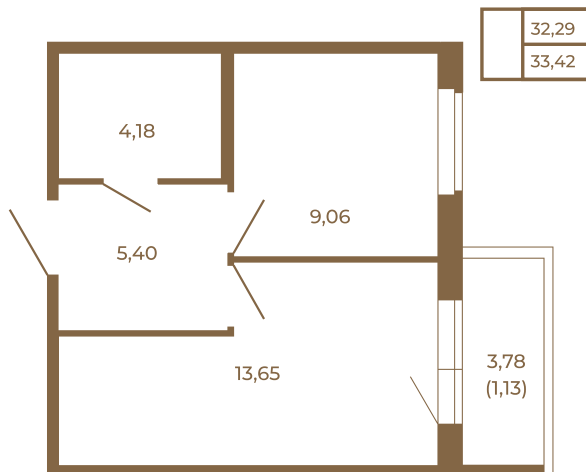

## Однокомнатная квартира 33 кв. м. с просторной кухней-гостиной

План квартиры с мебелью

План квартиры без мебели

Расположение квартиры на этаже

Адрес дома:

Россия, Ленинградская область, Всеволожский район, Сертолово, микрорайон Чёрная Речка

Площадь, кв.м. **33.42**

Жилая, кв.м. **8.9**

Корпус **11**

Этаж **3**

Стоимость:

**0 руб.**

(812) 335-0-214