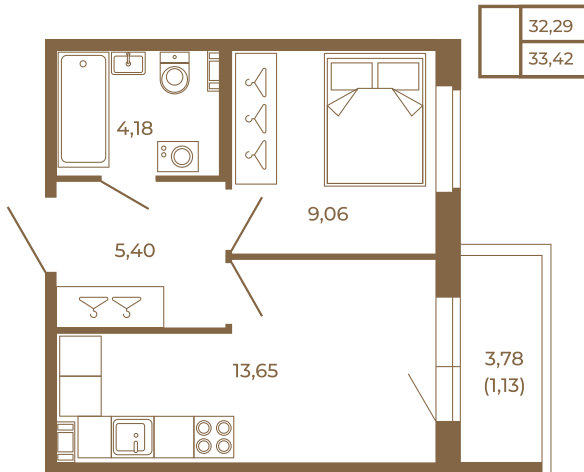

## Однокомнатная квартира 33 кв. м. с просторной кухней-гостиной

План квартиры с мебелью

Адрес дома:  
Россия, Ленинградская область, Всеволожский район, Сертолово, микрорайон Чёрная Речка

Площадь, кв.м. **33.42**

Жилая, кв.м. **8.8**

Корпус **11**

Этаж **2**

Стоимость:

**0 руб.**

План квартиры без мебели

Расположение квартиры на этаже

(812) 335-0-214