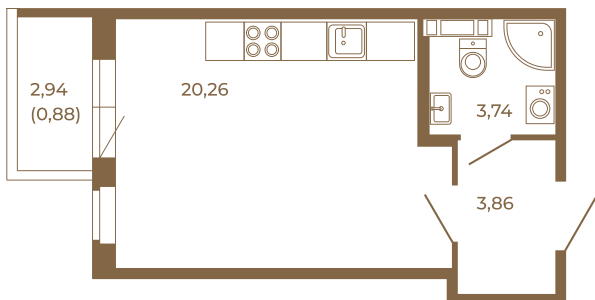

Таймс

Отличная студия правильной формы с большой кухней-гостиной и видом на лес

План квартиры с мебелью

27,86
28,74

План квартиры без мебели

27,86
28,74

Расположение квартиры на этаже

Адрес дома:

Россия, Ленинградская область, Всеволожский район, Сертолово, микрорайон Чёрная Речка

Площадь, кв.м. **28.74**

Жилая, кв.м. **20.1**

Корпус **11**

Этаж **1**

Стоимость:

0 руб.

(812) 335-0-214