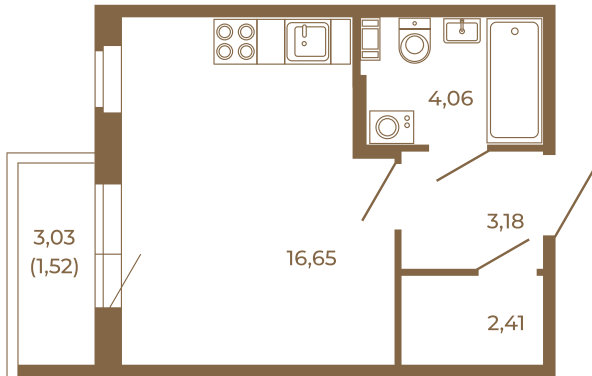

Таймс

Единственная студия со встроенной гардеробной

План квартиры с мебелью

26,30
27,82

План квартиры без мебели

26,30
27,82

Расположение квартиры на этаже

Адрес дома:

Россия, Ленинградская область, Всеволожский район, Сертолово, микрорайон Чёрная Речка

Площадь, кв.м. **27.82**

Жилая, кв.м. **16.5**

Корпус **11**

Этаж **4**

Стоимость:

0 руб.

(812) 335-0-214