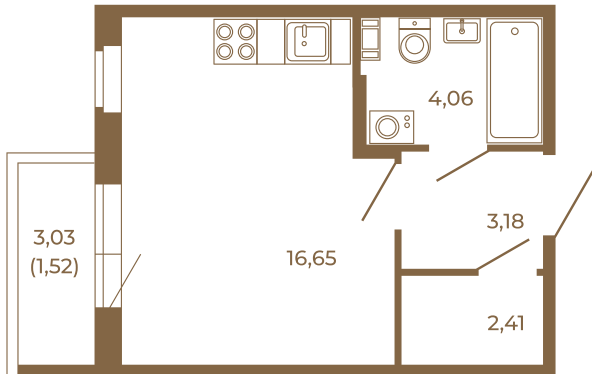

Таймс

Единственная студия со встроенной гардеробной

План квартиры с мебелью

26,30
27,82

План квартиры без мебели

26,30
27,82

Расположение квартиры на этаже

Адрес дома:

Россия, Ленинградская область, Всеволожский район, Сертолово, микрорайон Чёрная Речка

Площадь, кв.м. **27.82**

Жилая, кв.м. **16.5**

Корпус **11**

Этаж **2**

Стоимость:

0 руб.

(812) 335-0-214