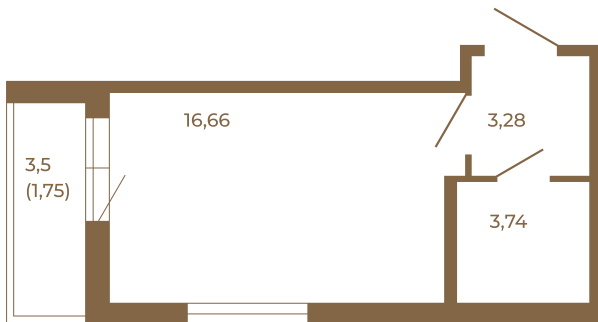

Таймс

Классическая студия 25 кв. м.

План квартиры с мебелью

23,68
25,43

План квартиры без мебели

23,68
25,43

Расположение квартиры на этаже

Адрес дома:

Россия, Ленинградская область, Всеволожский район, Сертолово, микрорайон Чёрная Речка

Площадь, кв.м. **25.43**

Жилая, кв.м. **16.3**

Корпус **11**

Этаж **1**

Стоимость:

0 руб.

(812) 335-0-214