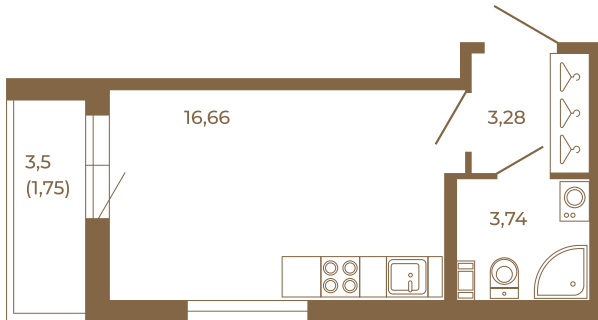

Таймс

Классическая студия 25 кв. м.

План квартиры с мебелью

23,68
25,43

План квартиры без мебели

23,68
25,43

Расположение квартиры на этаже

Адрес дома:

Россия, Ленинградская область, Всеволожский район, Сертолово, микрорайон Чёрная Речка

Площадь, кв.м. **25.43**

Жилая, кв.м. **16.3**

Корпус **11**

Этаж **1**

Стоимость:

0 руб.

(812) 335-0-214