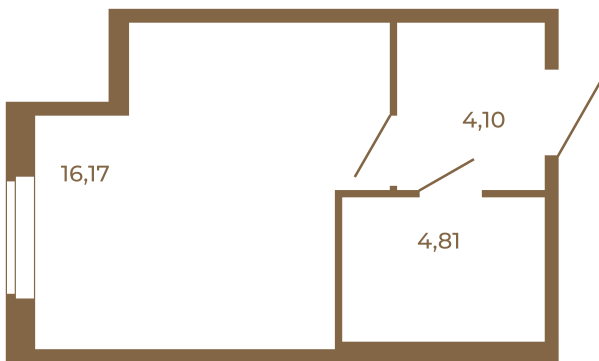

# Таймс

**Студия с просторной кухней-гостиной. удобной прихожей и большим санузлом**

План квартиры с мебелью

25,08
25,08

План квартиры без мебели

25,08
25,08

Расположение квартиры на этаже

Адрес дома:

Россия, Ленинградская область, Всеволожский район, Сертолово, микрорайон Чёрная Речка

Площадь, кв.м. **25.08**

Жилая, кв.м. **15.9**

Корпус **11**

Этаж **1**

Стоимость:

**0 руб.**

(812) 335-0-214