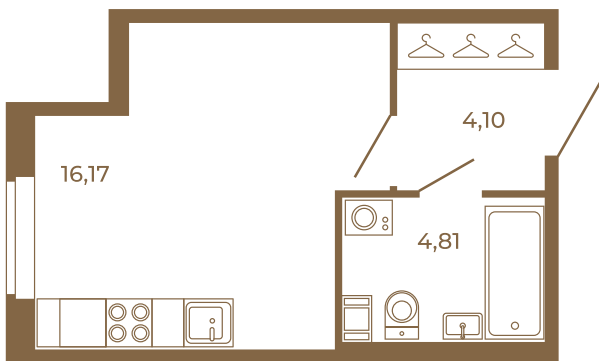

# Таймс

**Студия с просторной кухней-гостиной. удобной прихожей и большим санузлом**

План квартиры с мебелью

25,08
25,08

План квартиры без мебели

25,08
25,08

Расположение квартиры на этаже

Адрес дома:

Россия, Ленинградская область, Всеволожский район, Сертолово, микрорайон Чёрная Речка

Площадь, кв.м. **25.08**

Жилая, кв.м. **15.9**

Корпус **11**

Этаж **1**

Стоимость:

**0 руб.**

(812) 335-0-214