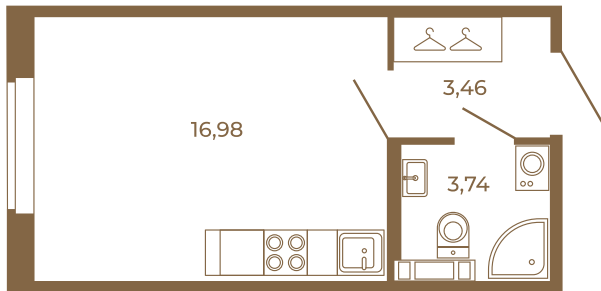

Таймс

Классическая студия 24 кв. м.

План квартиры с мебелью

24,18
24,18

План квартиры без мебели

24,18
24,18

Расположение квартиры на этаже

Адрес дома:

Россия, Ленинградская область, Всеволожский район, Сертолово, микрорайон Чёрная Речка

Площадь, кв.м. **24.18**

Жилая, кв.м. **17**

Корпус **11**

Этаж **1**

Стоимость:

0 руб.

(812) 335-0-214