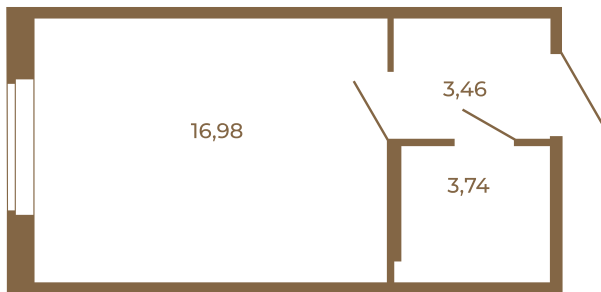

Таймс

Классическая студия 24 кв. м.

План квартиры с мебелью

24,18
24,18

План квартиры без мебели

24,18
24,18

Расположение квартиры на этаже

Адрес дома:

Россия, Ленинградская область, Всеволожский район, Сертолово, микрорайон Чёрная Речка

Площадь, кв.м. **24.18**

Жилая, кв.м. **17**

Корпус **11**

Этаж **1**

Стоимость:

0 руб.

(812) 335-0-214