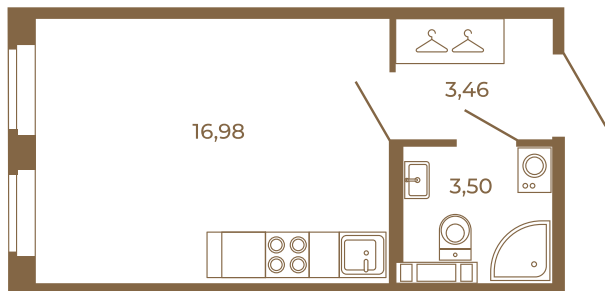

Таймс

Классическая студия 24 кв. м.

План квартиры с мебелью

	23,94
	23,94

План квартиры без мебели

	23,94
	23,94

Расположение квартиры на этаже

Адрес дома:

Россия, Ленинградская область, Всеволожский район, Сертолово, микрорайон Чёрная Речка

Площадь, кв.м. **23.94**

Жилая, кв.м. **16.8**

Корпус **11**

Этаж **4**

Стоимость:

0 руб.

(812) 335-0-214