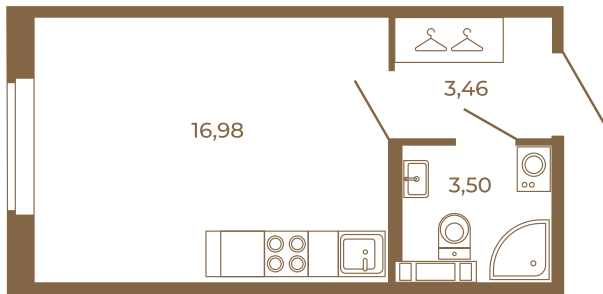

Таймс

Классическая студия 24 кв. м.

План квартиры с мебелью

23,94
23,94

План квартиры без мебели

23,94
23,94

Расположение квартиры на этаже

Адрес дома:

Россия, Ленинградская область, Всеволожский район, Сертолово, микрорайон Чёрная Речка

Площадь, кв.м. **23.94**

Жилая, кв.м. **16.8**

Корпус **11**

Этаж **3**

Стоимость:

0 руб.

(812) 335-0-214