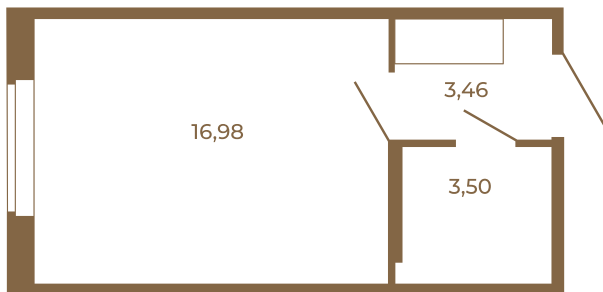

Таймс

Классическая студия 24 кв. м.

План квартиры с мебелью

23,94
23,94

План квартиры без мебели

23,94
23,94

Расположение квартиры на этаже

Адрес дома:

Россия, Ленинградская область, Всеволожский район, Сертолово, микрорайон Чёрная Речка

Площадь, кв.м. **23.94**

Жилая, кв.м. **16.8**

Корпус **11**

Этаж **3**

Стоимость:

0 руб.

(812) 335-0-214