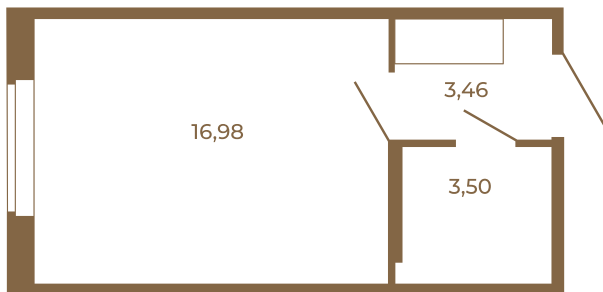

Таймс

Классическая студия 24 кв. м.

План квартиры с мебелью

23,94
23,94

План квартиры без мебели

23,94
23,94

Расположение квартиры на этаже

Адрес дома:

Россия, Ленинградская область, Всеволожский район, Сертолово, микрорайон Чёрная Речка

Площадь, кв.м. **23.94**

Жилая, кв.м. **16.7**

Корпус **11**

Этаж **2**

Стоимость:

0 руб.

(812) 335-0-214