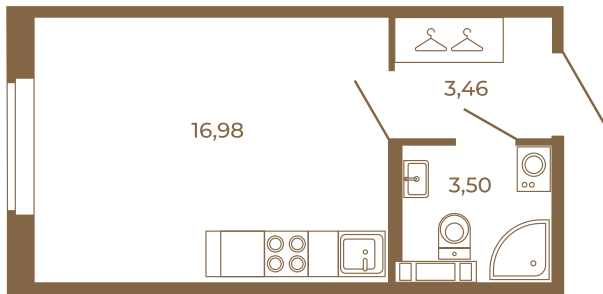

Таймс

Классическая студия 24 кв. м.

План квартиры с мебелью

23,94
23,94

План квартиры без мебели

23,94
23,94

Расположение квартиры на этаже

Адрес дома:

Россия, Ленинградская область, Всеволожский район, Сертолово, микрорайон Чёрная Речка

Площадь, кв.м. **23.94**

Жилая, кв.м. **16.7**

Корпус **11**

Этаж **2**

Стоимость:

0 руб.

(812) 335-0-214