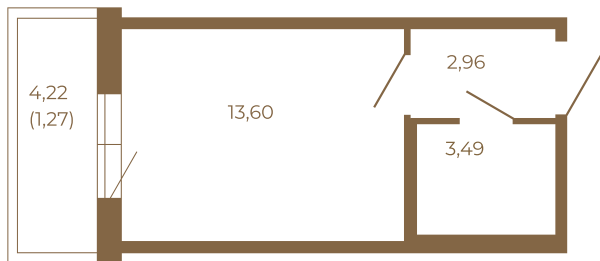

Таймс

Небольшая студия 21 кв. м.

План квартиры с мебелью

	20,05
	21,32

План квартиры без мебели

	20,05
	21,32

Расположение квартиры на этаже

Адрес дома:

Россия, Ленинградская область, Всеволожский район, Сертолово, микрорайон Чёрная Речка

Площадь, кв.м. **21.32**

Жилая, кв.м. **13.7**

Корпус **11**

Этаж **1**

Стоимость:

0 руб.

(812) 335-0-214