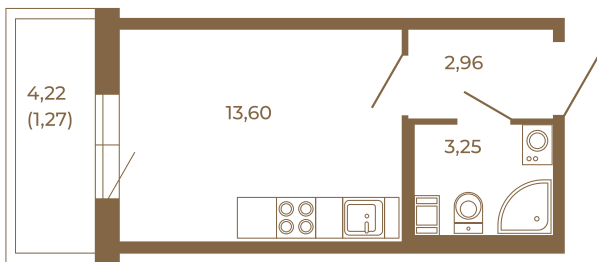

Таймс

Небольшая студия 21 кв. м.

План квартиры с мебелью

	19,81
	21,08

План квартиры без мебели

	19,81
	21,08

Расположение квартиры на этаже

Адрес дома:

Россия, Ленинградская область, Всеволожский район, Сертолово, микрорайон Чёрная Речка

Площадь, кв.м. **21.08**

Жилая, кв.м. **13.6**

Корпус **11**

Этаж **4**

Стоимость:

0 руб.

(812) 335-0-214