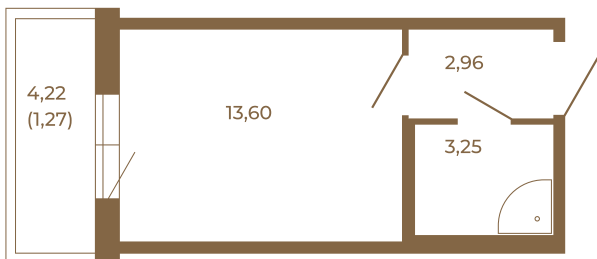

Таймс

Небольшая студия 21 кв. м.

План квартиры с мебелью

	19,81
	21,08

План квартиры без мебели

	19,81
	21,08

Расположение квартиры на этаже

Адрес дома:

Россия, Ленинградская область, Всеволожский район, Сертолово, микрорайон Чёрная Речка

Площадь, кв.м. **21.08**

Жилая, кв.м. **13.6**

Корпус **11**

Этаж **4**

Стоимость:

0 руб.

(812) 335-0-214