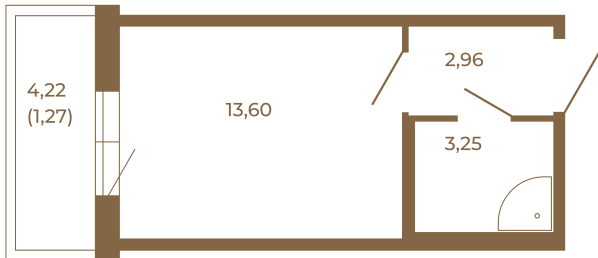

Таймс

Небольшая студия 21 кв. м.

План квартиры с мебелью

	19,81
	21,08

План квартиры без мебели

	19,81
	21,08

Расположение квартиры на этаже

Адрес дома:

Россия, Ленинградская область, Всеволожский район, Сертолово, микрорайон Чёрная Речка

Площадь, кв.м. **21.08**

Жилая, кв.м. **13.3**

Корпус **11**

Этаж **3**

Стоимость:

0 руб.

(812) 335-0-214