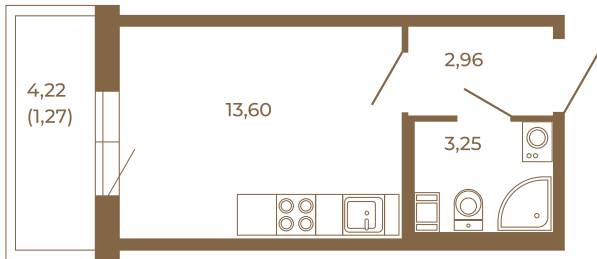

Таймс

Небольшая студия 21 кв. м.

План квартиры с мебелью

	19,81
	21,08

План квартиры без мебели

	19,81
	21,08

Расположение квартиры на этаже

Адрес дома:

Россия, Ленинградская область, Всеволожский район, Сертолово, микрорайон Чёрная Речка

Площадь, кв.м. **21.08**

Жилая, кв.м. **13.3**

Корпус **11**

Этаж **2**

Стоимость:

0 руб.

(812) 335-0-214