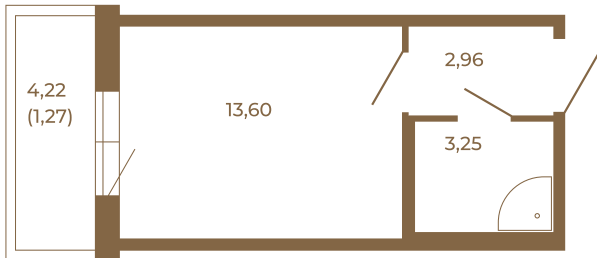

Таймс

Небольшая студия 21 кв. м.

План квартиры с мебелью

	19,81
	21,08

План квартиры без мебели

	19,81
	21,08

Расположение квартиры на этаже

Адрес дома:

Россия, Ленинградская область, Всеволожский район, Сертолово, микрорайон Чёрная Речка

Площадь, кв.м. **21.08**

Жилая, кв.м. **13.3**

Корпус **11**

Этаж **2**

Стоимость:

0 руб.

(812) 335-0-214