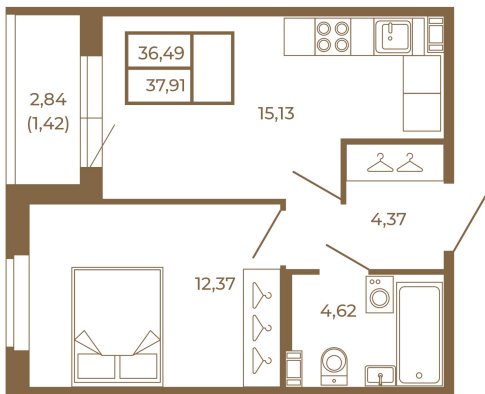

## Удобная однокомнатная квартира 37 кв. м.

План квартиры с мебелью

План квартиры без мебели

Расположение квартиры на этаже

Адрес дома:

Россия, Ленинградская область, Всеволожский район, Сертолово, микрорайон Чёрная Речка

Площадь, кв.м. **37.91**

Жилая, кв.м. **12.37**

Корпус **10**

Этаж **1**

Стоимость:

**7 278 720 руб.**

(812) 335-0-214