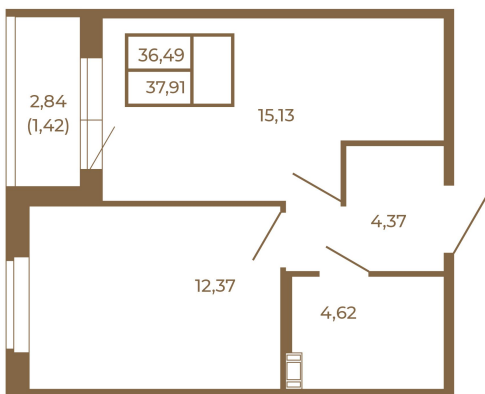

## Удобная однокомнатная квартира 37 кв. м.

План квартиры с мебелью

План квартиры без мебели

Расположение квартиры на этаже

Адрес дома:

Россия, Ленинградская область, Всеволожский район, Сертолово, микрорайон Чёрная Речка

Площадь, кв.м. **37.91**

Жилая, кв.м. **12.37**

Корпус **10**

Этаж **1**

Стоимость:

**7 278 720 руб.**

(812) 335-0-214