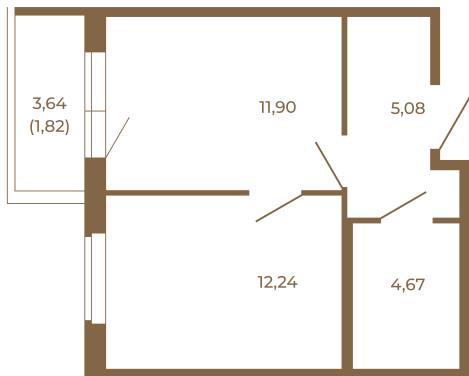

Таймс

Квартира-трансформер. Квартира может быть как однокомнатной, так и просторной студией

План квартиры с мебелью

33,89	
35,71	

План квартиры без мебели

33,89	
35,71	

Расположение квартиры на этаже

Адрес дома:

Россия, Ленинградская область, Всеволожский район, Сертолово, микрорайон Чёрная Речка

Площадь, кв.м. **35.71**

Жилая, кв.м. **12.24**

Корпус **10**

Этаж **2**

Стоимость:

6 249 250 руб.

(812) 335-0-214