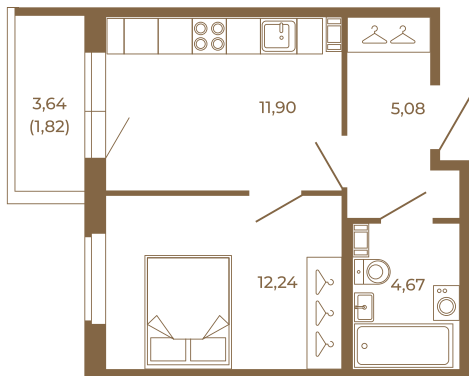

Таймс

Квартира-трансформер. Квартира может быть как однокомнатной, так и просторной студией

План квартиры с мебелью

33,89	
35,71	

План квартиры без мебели

33,89	
35,71	

Расположение квартиры на этаже

Адрес дома: