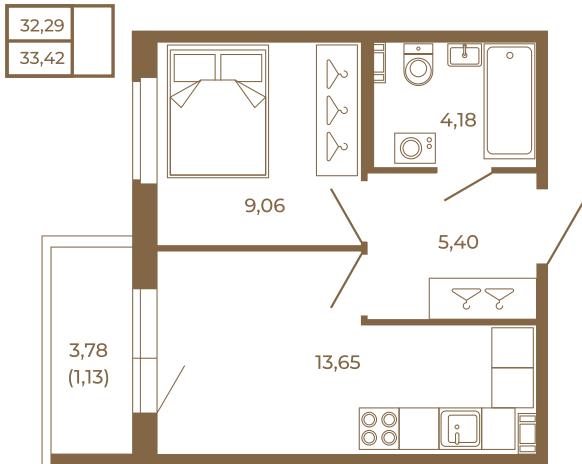

Таймс

Однокомнатная квартира 33 кв. м. с просторной кухней-гостиной

План квартиры с мебелью

Адрес дома:
Россия, Ленинградская область, Всеволожский район, Сертолово, микрорайон Чёрная Речка

Площадь, кв.м. **33.42**

Жилая, кв.м. **9.06**

Корпус **10**

Этаж **3**

Стоимость:

6 684 000 руб.

План квартиры без мебели

Расположение квартиры на этаже

(812) 335-0-214