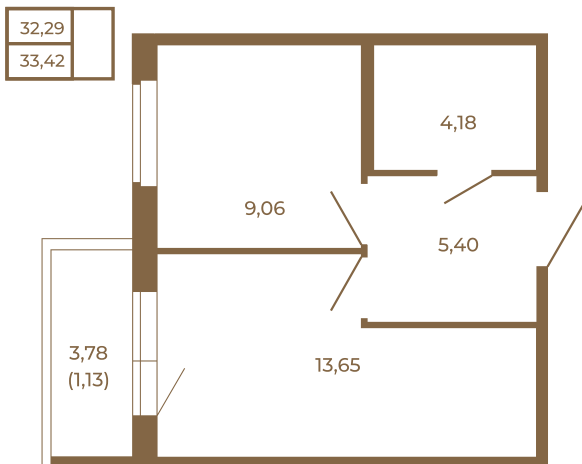

Таймс

Однокомнатная квартира 33 кв. м. с просторной кухней-гостиной

План квартиры с мебелью

Адрес дома:
Россия, Ленинградская область, Всеволожский район, Сертолово, микрорайон Чёрная Речка

Площадь, кв.м. **33.42**

Жилая, кв.м. **9.06**

Корпус **10**

Этаж **3**

Стоимость:

6 684 000 руб.

План квартиры без мебели

Расположение квартиры на этаже

(812) 335-0-214