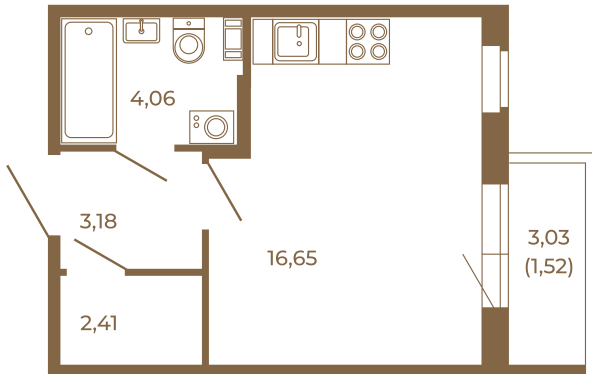

## Единственная студия со встроенной гардеробной

План квартиры с мебелью

26,30	
27,82	

План квартиры без мебели

26,30	
27,82	

Расположение квартиры на этаже

Адрес дома:

Россия, Ленинградская область, Всеволожский район, Сертолово, микрорайон Чёрная Речка

Площадь, кв.м. **27.82**

Жилая, кв.м. **16.65**

Корпус **10**

Этаж **2**

Стоимость:

**5 842 200 руб.**

(812) 335-0-214