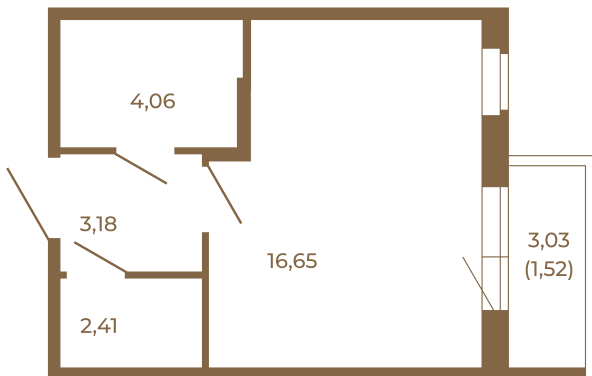

## Единственная студия со встроенной гардеробной

План квартиры с мебелью

26,30	
27,82	

План квартиры без мебели

26,30	
27,82	

Расположение квартиры на этаже

Адрес дома:

Россия, Ленинградская область, Всеволожский район, Сертолово, микрорайон Чёрная Речка

Площадь, кв.м. **27.82**

Жилая, кв.м. **16.65**

Корпус **10**

Этаж **2**

Стоимость:

**5 842 200 руб.**

(812) 335-0-214