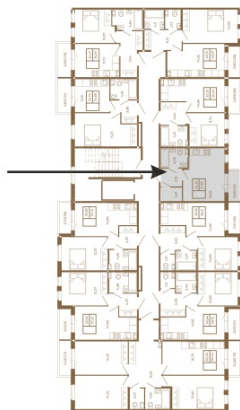

## Единственная студия со встроенной гардеробной

План квартиры с мебелью

26,30	
27,82	

План квартиры без мебели

26,30	
27,82	

Расположение квартиры на этаже

Адрес дома:

Россия, Ленинградская область, Всеволожский район, Сертолово, микрорайон Чёрная Речка

Площадь, кв.м. **27.82**

Жилая, кв.м. **16.65**

Корпус **10**

Этаж **2**

Стоимость:

**5 842 200 руб.**

(812) 335-0-214