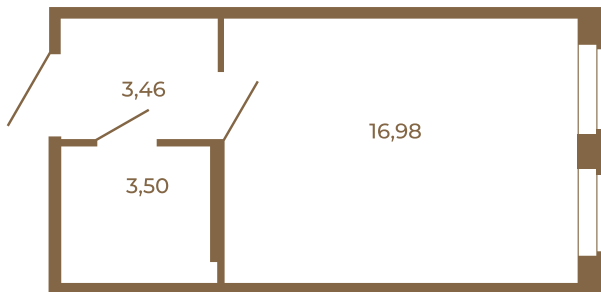

Таймс

Классическая студия 24 кв. м.

План квартиры с мебелью

23,94	
23,94	

План квартиры без мебели

23,94	
23,94	

Расположение квартиры на этаже

Адрес дома:

Россия, Ленинградская область, Всеволожский район, Сертолово, микрорайон Чёрная Речка

Площадь, кв.м. **23.94**

Жилая, кв.м. **16.98**

Корпус **10**

Этаж **4**

Стоимость:

5 147 100 руб.

(812) 335-0-214