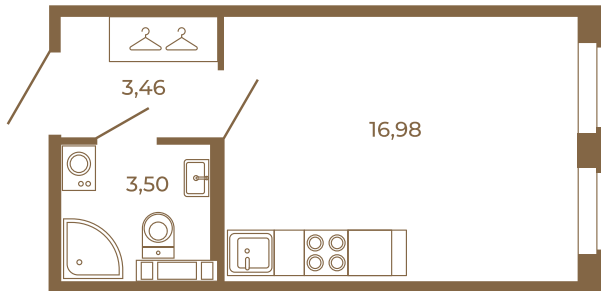

Таймс

Классическая студия 24 кв. м.

План квартиры с мебелью

23,94	
23,94	

План квартиры без мебели

23,94	
23,94	

Расположение квартиры на этаже

Адрес дома:

Россия, Ленинградская область, Всеволожский район, Сертолово, микрорайон Чёрная Речка

Площадь, кв.м. **23.94**

Жилая, кв.м. **16.98**

Корпус **10**

Этаж **4**

Стоимость:

5 147 100 руб.

(812) 335-0-214