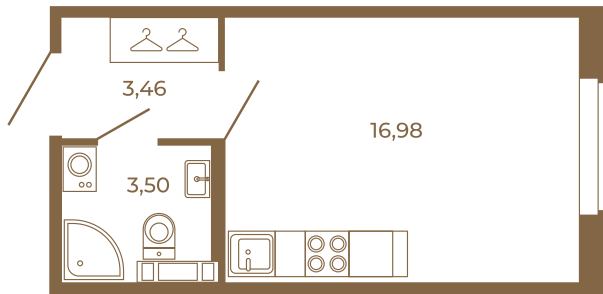

## Классическая студия 24 кв. м.

План квартиры с мебелью

23,94	
23,94	

План квартиры без мебели

23,94	
23,94	

Расположение квартиры на этаже

Адрес дома:

Россия, Ленинградская область, Всеволожский район, Сертолово, микрорайон Чёрная Речка

Площадь, кв.м. **23.94**

Жилая, кв.м. **16.98**

Корпус **10**

Этаж **2**

Стоимость:

**5 027 400 руб.**

(812) 335-0-214