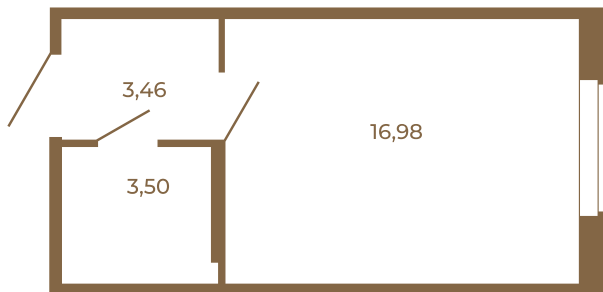

## Классическая студия 24 кв. м.

План квартиры с мебелью

23,94	
23,94	

План квартиры без мебели

23,94	
23,94	

Расположение квартиры на этаже

Адрес дома:

Россия, Ленинградская область, Всеволожский район, Сертолово, микрорайон Чёрная Речка

Площадь, кв.м. **23.94**

Жилая, кв.м. **16.98**

Корпус **10**

Этаж **2**

Стоимость:

**5 027 400 руб.**

(812) 335-0-214