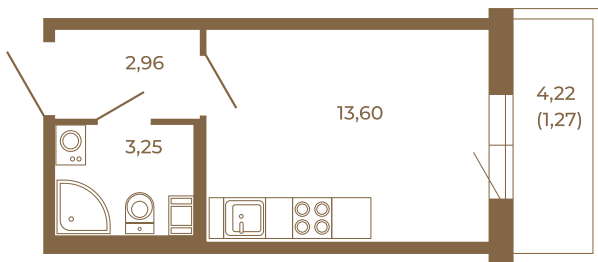

Таймс

Небольшая студия 21 кв. м.

План квартиры с мебелью

19,81	
21,08	

План квартиры без мебели

19,81	
21,08	

Расположение квартиры на этаже

Адрес дома:

Россия, Ленинградская область, Всеволожский район, Сертолово, микрорайон Чёрная Речка

Площадь, кв.м. **21.08**

Жилая, кв.м. **13.6**

Корпус **10**

Этаж **3**

Стоимость:

4 426 800 руб.

(812) 335-0-214