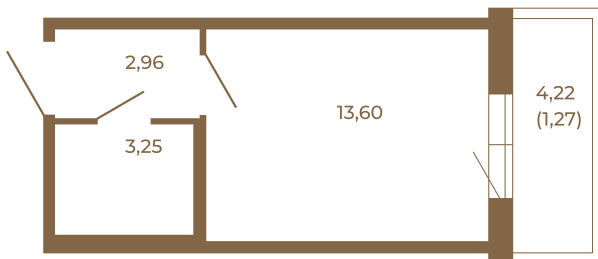

Таймс

Небольшая студия 21 кв. м.

План квартиры с мебелью

19,81	
21,08	

План квартиры без мебели

19,81	
21,08	

Расположение квартиры на этаже

Адрес дома:

Россия, Ленинградская область, Всеволожский район, Сертолово, микрорайон Чёрная Речка

Площадь, кв.м. **21.08**

Жилая, кв.м. **13.6**

Корпус **10**

Этаж **3**

Стоимость:

4 426 800 руб.

(812) 335-0-214