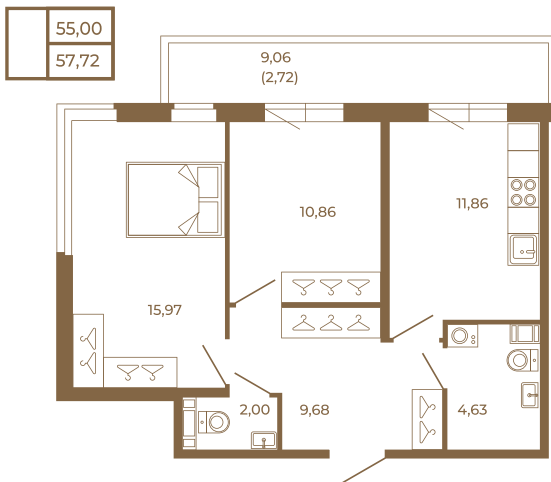

Таймс

Классическая двухкомнатная квартира с огромным остекленным балконом

План квартиры с мебелью

План квартиры без мебели

Расположение квартиры на этаже

Адрес дома:

Россия, Ленинградская область, Всеволожский район, Сертолово, микрорайон Чёрная Речка

Площадь, кв.м. **57.72**

Жилая, кв.м. **26.83**

Корпус **9**

Этаж **3**

Стоимость:

10 851 360 руб.

(812) 335-0-214