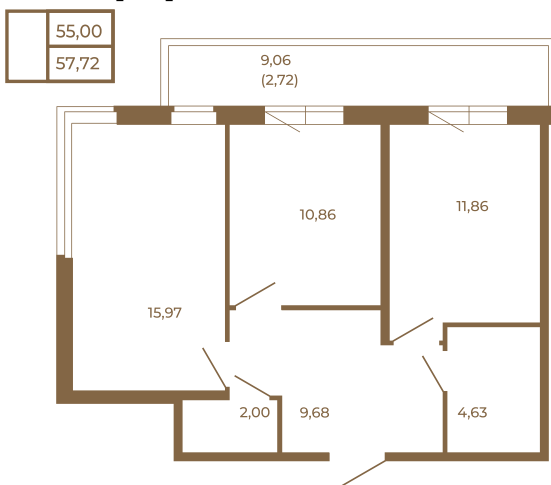

Таймс

Классическая двухкомнатная квартира с огромным остекленным балконом

План квартиры с мебелью

План квартиры без мебели

Расположение квартиры на этаже

Адрес дома:

Россия, Ленинградская область, Всеволожский район, Сертолово, микрорайон Чёрная Речка

Площадь, кв.м. **57.72**

Жилая, кв.м. **26.83**

Корпус **9**

Этаж **3**

Стоимость:

10 851 360 руб.

(812) 335-0-214