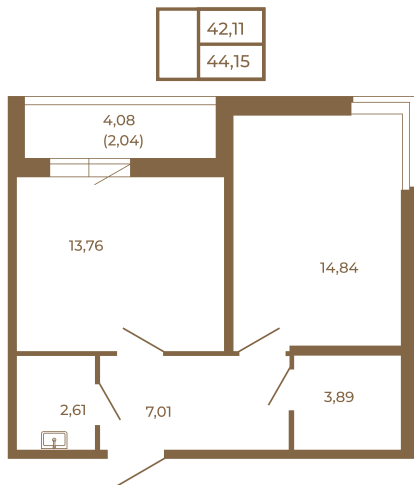

# Таймс

**Просторная евродвушка 43 кв. м. с удобным санузлом. 4-х метровой лоджией и изюминкой этой квартиры - угловым окном в комнате**

Адрес дома:

Россия, Ленинградская область, Всеволожский район, Сертолово, микрорайон Чёрная Речка

План квартиры с мебелью

Площадь, кв.м. **44.15**

Жилая, кв.м. **14.84**

Корпус **9**

Этаж **1**

Стоимость:

**8 476 800 руб.**

План квартиры без мебели

Расположение квартиры на этаже

(812) 335-0-214