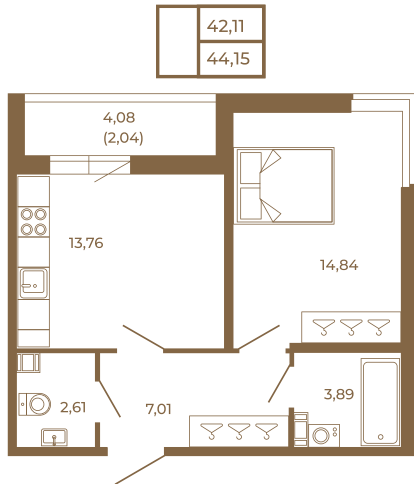

# Таймс

**Просторная евродвушка 43 кв. м. с удобным санузлом. 4-х метровой лоджией и изюминкой этой квартиры - угловым окном в комнате**

Адрес дома:

Россия, Ленинградская область, Всеволожский район, Сертолово, микрорайон Чёрная Речка

План квартиры с мебелью

Площадь, кв.м. **44.15**

Жилая, кв.м. **14.84**

Корпус **9**

Этаж **1**

Стоимость:

**8 476 800 руб.**

План квартиры без мебели

Расположение квартиры на этаже

(812) 335-0-214