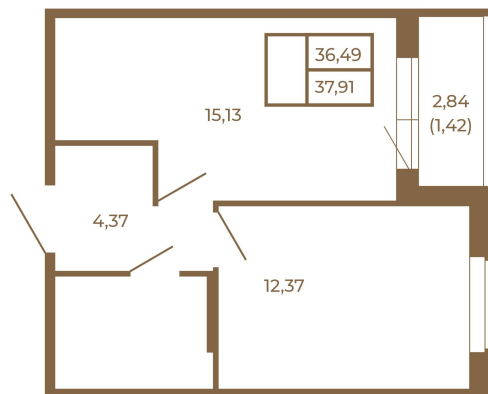

Таймс

Удобная однокомнатная квартира 37 кв. м.

План квартиры с мебелью

Адрес дома:

Россия, Ленинградская область, Всеволожский район, Сертолово, микрорайон Чёрная Речка

Площадь, кв.м. **37.91**

Жилая, кв.м. **12.37**

Корпус **9**

Этаж **1**

Стоимость:

7 278 720 руб.

План квартиры без мебели

Расположение квартиры на этаже

(812) 335-0-214