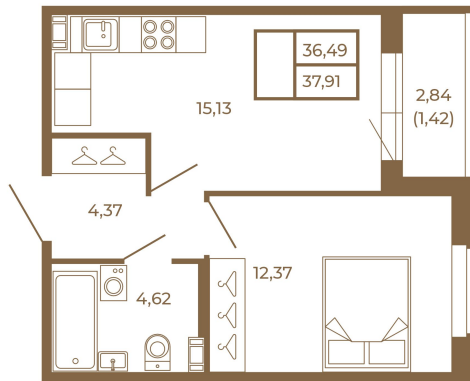

Таймс

Удобная однокомнатная квартира 37 кв. м.

План квартиры с мебелью

Адрес дома:

Россия, Ленинградская область, Всеволожский район, Сертолово, микрорайон Чёрная Речка

Площадь, кв.м. **37.91**

Жилая, кв.м. **12.37**

Корпус **9**

Этаж **1**

Стоимость:

7 278 720 руб.

План квартиры без мебели

Расположение квартиры на этаже

(812) 335-0-214