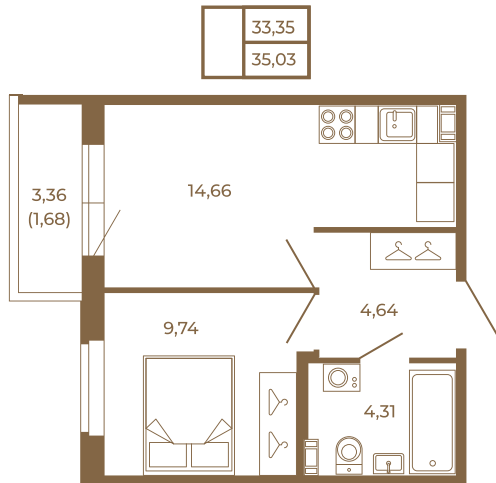

Таймс

Удобная однокомнатная квартира 35 кв.м.

План квартиры с мебелью

План квартиры без мебели

Расположение квартиры на этаже

Адрес дома:

Россия, Ленинградская область, Всеволожский район, Сертолово, микрорайон Чёрная Речка

Площадь, кв.м. **35.03**

Жилая, кв.м. **9.74**

Корпус **9**

Этаж **3**

Стоимость:

6 130 250 руб.

(812) 335-0-214