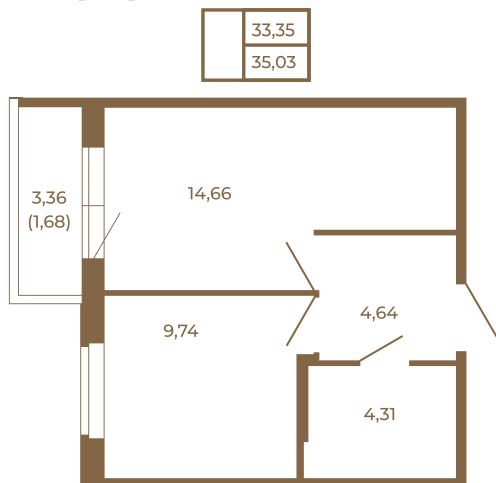

Таймс

Удобная однокомнатная квартира 35 кв.м.

План квартиры с мебелью

План квартиры без мебели

Расположение квартиры на этаже

Адрес дома:

Россия, Ленинградская область, Всеволожский район, Сертолово, микрорайон Чёрная Речка

Площадь, кв.м. **35.03**

Жилая, кв.м. **9.74**

Корпус **9**

Этаж **3**

Стоимость:

6 130 250 руб.

(812) 335-0-214