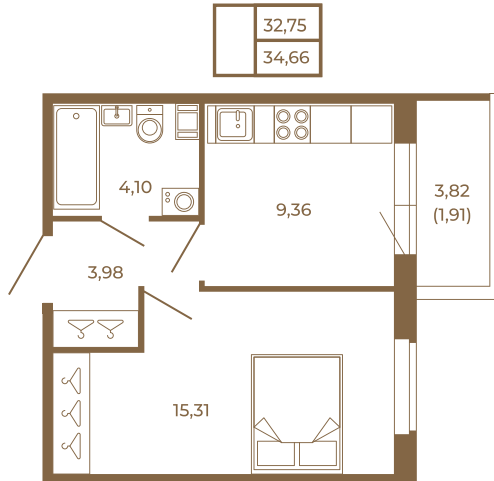

Таймс

Классическая небольшая однокомнатная квартира

План квартиры с мебелью

План квартиры без мебели

Расположение квартиры на этаже

Адрес дома:

Россия, Ленинградская область, Всеволожский район, Сертолово, микрорайон Чёрная Речка

Площадь, кв.м. **34.66**

Жилая, кв.м. **15.31**

Корпус **9**

Этаж **3**

Стоимость:

6 932 000 руб.

(812) 335-0-214