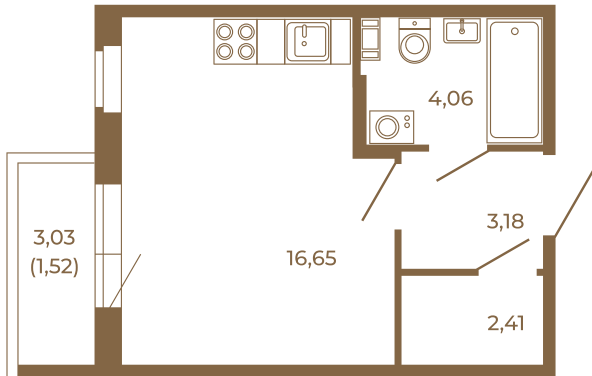

Таймс

Единственная студия со встроенной гардеробной

План квартиры с мебелью

26,30
27,82

План квартиры без мебели

26,30
27,82

Расположение квартиры на этаже

Адрес дома:

Россия, Ленинградская область, Всеволожский район, Сертолово, микрорайон Чёрная Речка

Площадь, кв.м. **27.82**

Жилая, кв.м. **16.65**

Корпус **9**

Этаж **4**

Стоимость:

5 981 300 руб.

(812) 335-0-214