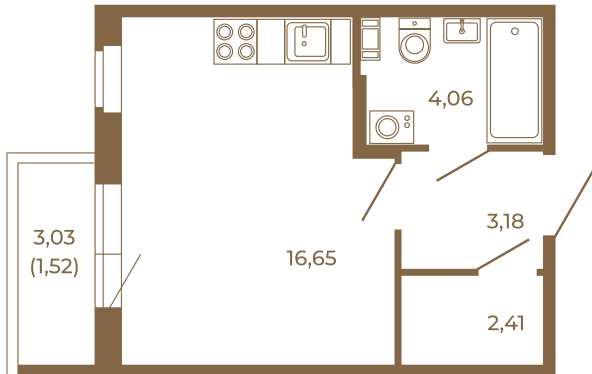

## Единственная студия со встроенной гардеробной

План квартиры с мебелью

26,30
27,82

План квартиры без мебели

26,30
27,82

Расположение квартиры на этаже

Адрес дома:

Россия, Ленинградская область, Всеволожский район, Сертолово, микрорайон Чёрная Речка

Площадь, кв.м. **27.82**

Жилая, кв.м. **16.65**

Корпус **9**

Этаж **3**

Стоимость:

**5 842 200 руб.**

(812) 335-0-214