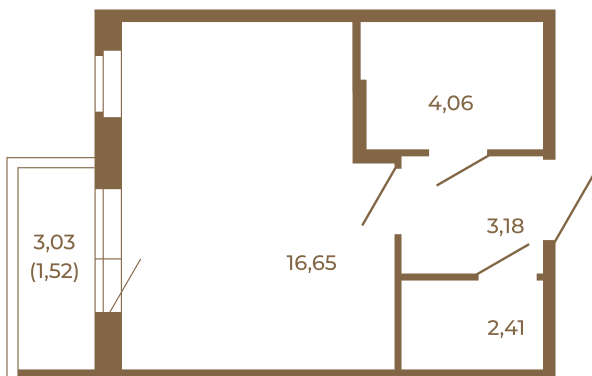

Таймс

Единственная студия со встроенной гардеробной

План квартиры с мебелью

26,30
27,82

План квартиры без мебели

26,30
27,82

Расположение квартиры на этаже

Адрес дома:

Россия, Ленинградская область, Всеволожский район, Сертолово, микрорайон Чёрная Речка

Площадь, кв.м. **27.82**

Жилая, кв.м. **16.65**

Корпус **9**

Этаж **3**

Стоимость:

5 564 000 руб.

(812) 335-0-214