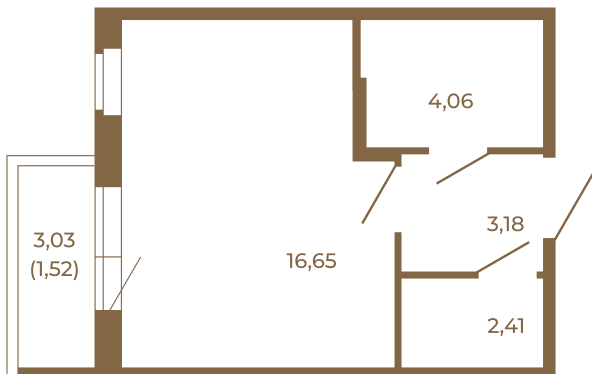

## Единственная студия со встроенной гардеробной

План квартиры с мебелью

26,30
27,82

План квартиры без мебели

26,30
27,82

Расположение квартиры на этаже

Адрес дома:

Россия, Ленинградская область, Всеволожский район, Сертолово, микрорайон Чёрная Речка

Площадь, кв.м. **27.82**

Жилая, кв.м. **16.65**

Корпус **9**

Этаж **3**

Стоимость:

**5 842 200 руб.**

(812) 335-0-214