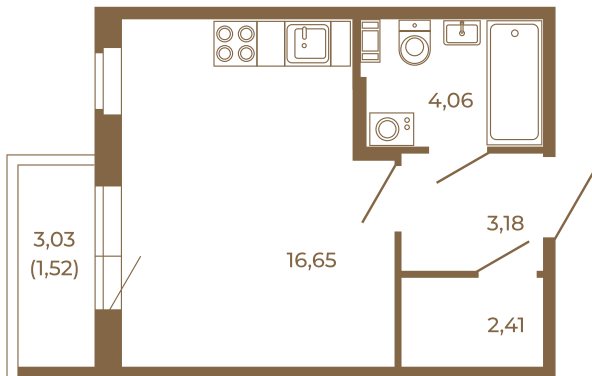

Таймс

Единственная студия со встроенной гардеробной

План квартиры с мебелью

26,30
27,82

План квартиры без мебели

26,30
27,82

Расположение квартиры на этаже

Адрес дома:

Россия, Ленинградская область, Всеволожский район, Сертолово, микрорайон Чёрная Речка

Площадь, кв.м. **27.82**

Жилая, кв.м. **16.65**

Корпус **9**

Этаж **3**

Стоимость:

5 564 000 руб.

(812) 335-0-214