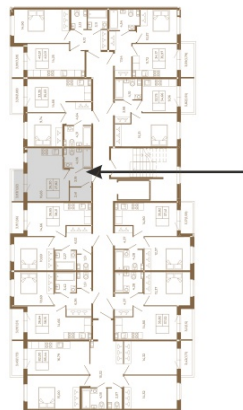

## Единственная студия со встроенной гардеробной

План квартиры с мебелью

26,30
27,82

План квартиры без мебели

26,30
27,82

Расположение квартиры на этаже

Адрес дома:

Россия, Ленинградская область, Всеволожский район, Сертолово, микрорайон Чёрная Речка

Площадь, кв.м. **27.82**

Жилая, кв.м. **16.65**

Корпус **9**

Этаж **3**

Стоимость:

**5 842 200 руб.**

(812) 335-0-214