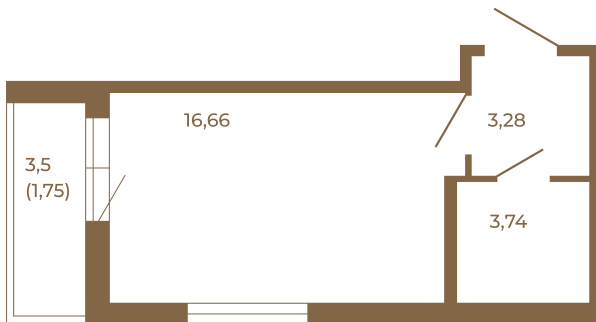

Таймс

Классическая студия 25 кв. м.

План квартиры с мебелью

23,68
25,43

План квартиры без мебели

23,68
25,43

Расположение квартиры на этаже

Адрес дома:

Россия, Ленинградская область, Всеволожский район, Сертолово, микрорайон Чёрная Речка

Площадь, кв.м. **25.43**

Жилая, кв.м. **16.66**

Корпус **9**

Этаж **1**

Стоимость:

4 373 960 руб.

(812) 335-0-214