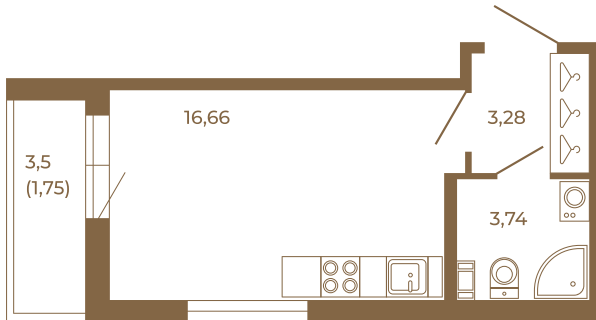

Таймс

Классическая студия 25 кв. м.

План квартиры с мебелью

23,68
25,43

План квартиры без мебели

23,68
25,43

Расположение квартиры на этаже

Адрес дома:

Россия, Ленинградская область, Всеволожский район, Сертолово, микрорайон Чёрная Речка

Площадь, кв.м. **25.43**

Жилая, кв.м. **16.66**

Корпус **9**

Этаж **1**

Стоимость:

4 373 960 руб.

(812) 335-0-214