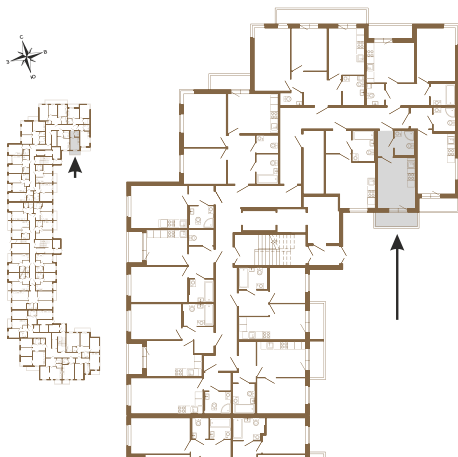

## Небольшая студия 21 кв. м.

План квартиры с мебелью

	19,81
	21,08

План квартиры без мебели

	19,81
	21,08

Расположение квартиры на этаже

Адрес дома:

Россия, Ленинградская область, Всеволожский район, Сертолово, микрорайон Чёрная Речка

Площадь, кв.м. **21.08**

Жилая, кв.м. **13.6**

Корпус **9**

Этаж **2**

Стоимость:

**4 426 800 руб.**

(812) 335-0-214