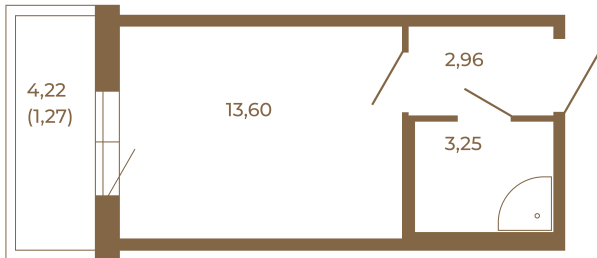

## Небольшая студия 21 кв. м.

План квартиры с мебелью

	19,81
	21,08

План квартиры без мебели

	19,81
	21,08

Расположение квартиры на этаже

Адрес дома:

Россия, Ленинградская область, Всеволожский район, Сертолово, микрорайон Чёрная Речка

Площадь, кв.м. **21.08**

Жилая, кв.м. **13.6**

Корпус **9**

Этаж **2**

Стоимость:

**4 426 800 руб.**

(812) 335-0-214