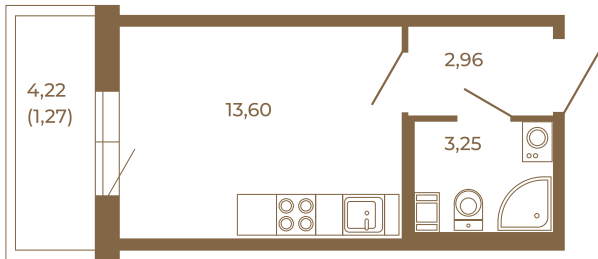

Таймс

Небольшая студия 21 кв. м.

План квартиры с мебелью

	19,81
	21,08

План квартиры без мебели

	19,81
	21,08

Расположение квартиры на этаже

Адрес дома:

Россия, Ленинградская область, Всеволожский район, Сертолово, микрорайон Чёрная Речка

Площадь, кв.м. **21.08**

Жилая, кв.м. **13.6**

Корпус **9**

Этаж **2**

Стоимость:

4 426 800 руб.

(812) 335-0-214