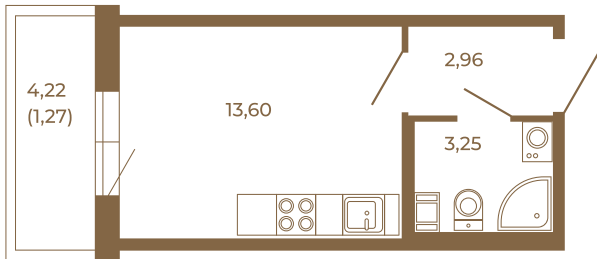

## Небольшая студия 21 кв. м.

План квартиры с мебелью

	19,81
	21,08

План квартиры без мебели

	19,81
	21,08

Расположение квартиры на этаже

Адрес дома:

Россия, Ленинградская область, Всеволожский район, Сертолово, микрорайон Чёрная Речка

Площадь, кв.м. **21.08**

Жилая, кв.м. **13.6**

Корпус **9**

Этаж **2**

Стоимость:

**4 426 800 руб.**

(812) 335-0-214