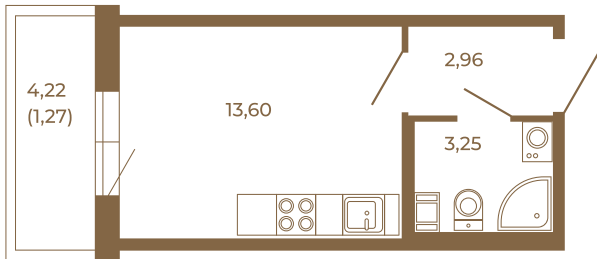

Таймс

Небольшая студия 21 кв. м.

План квартиры с мебелью

	19,81
	21,08

План квартиры без мебели

	19,81
	21,08

Расположение квартиры на этаже

Адрес дома:

Россия, Ленинградская область, Всеволожский район, Сертолово, микрорайон Чёрная Речка

Площадь, кв.м. **21.08**

Жилая, кв.м. **13.6**

Корпус **9**

Этаж **2**

Стоимость:

1 руб.

(812) 335-0-214