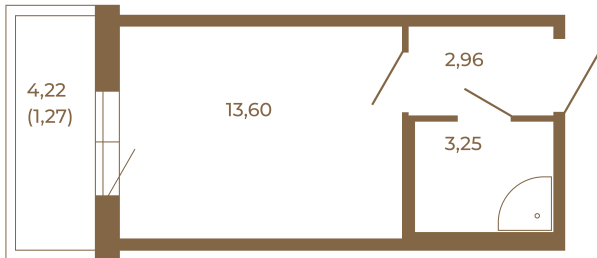

Таймс

Небольшая студия 21 кв. м.

План квартиры с мебелью

	19,81
	21,08

План квартиры без мебели

	19,81
	21,08

Расположение квартиры на этаже

Адрес дома:

Россия, Ленинградская область, Всеволожский район, Сертолово, микрорайон Чёрная Речка

Площадь, кв.м. **21.08**

Жилая, кв.м. **13.6**

Корпус **9**

Этаж **2**

Стоимость:

1 руб.

(812) 335-0-214