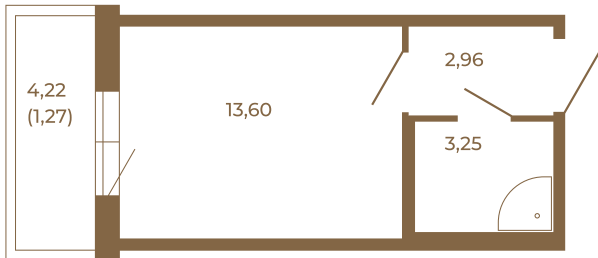

Таймс

Небольшая студия 21 кв. м.

План квартиры с мебелью

	19,81
	21,08

План квартиры без мебели

	19,81
	21,08

Расположение квартиры на этаже

Адрес дома:

Россия, Ленинградская область, Всеволожский район, Сертолово, микрорайон Чёрная Речка

Площадь, кв.м. **21.08**

Жилая, кв.м. **13.6**

Корпус **9**

Этаж **2**

Стоимость:

4 426 800 руб.

(812) 335-0-214