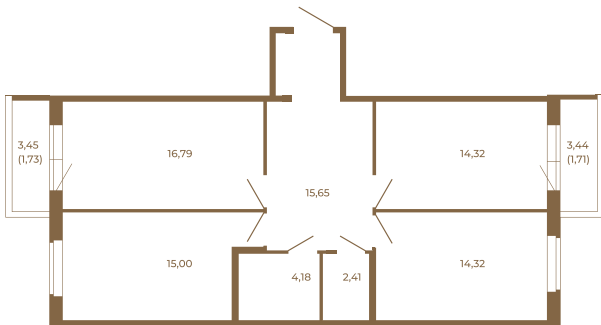

Таймс

Шикарная трехкомнатная квартира 85 кв. м. правильной формы с двумя прихожими и двумя остекленными балконами

План квартиры с мебелью

82,67	
86,12	

План квартиры без мебели

82,67	
86,12	

Расположение квартиры на этаже

Адрес дома:

Россия, Ленинградская область, Всеволожский район, Сертолово, микрорайон Чёрная Речка

Площадь, кв.м. **86.12**

Жилая, кв.м. **43.7**

Корпус **8**

Этаж **1**

Стоимость:

16 879 520 руб.