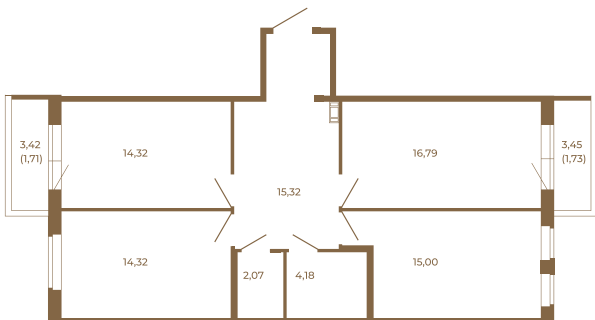

Таймс

Шикарная трехкомнатная квартира 85 кв. м. правильной формы с двумя прихожими и двумя остекленными балконами

План квартиры с мебелью

82,00	
85,44	

План квартиры без мебели

82,00	
85,44	

Расположение квартиры на этаже

Адрес дома:

Россия, Ленинградская область, Всеволожский район, Сертолово, микрорайон Чёрная Речка

Площадь, кв.м. **85.44**

Жилая, кв.м. **43.7**

Корпус **8**

Этаж **4**

Стоимость:

18 882 240 руб.