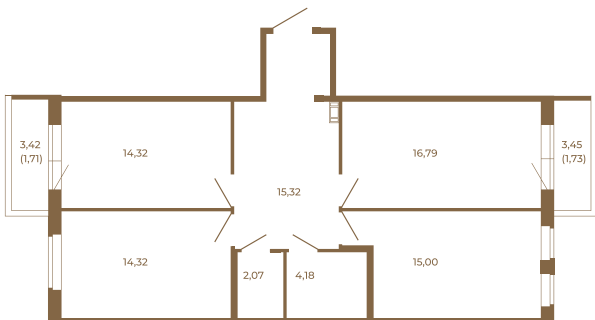

## Шикарная трехкомнатная квартира 85 кв. м. правильной формы с двумя прихожими и двумя остекленными балконами

План квартиры с мебелью

82,00	
85,44	

План квартиры без мебели

82,00	
85,44	

Расположение квартиры на этаже

Адрес дома:

Россия, Ленинградская область, Всеволожский район, Сертолово, микрорайон Чёрная Речка

Площадь, кв.м. **85.44**

Жилая, кв.м. **43.7**

Корпус **8**

Этаж **4**

Стоимость:

**18 882 240 руб.**