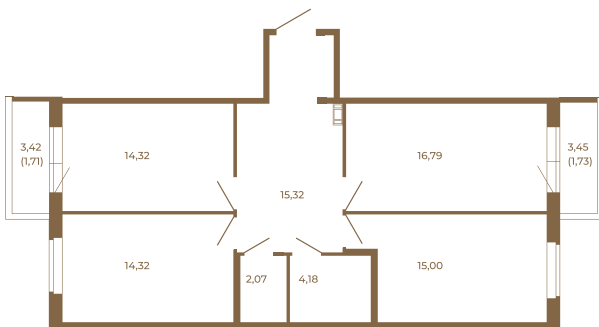

Таймс

Шикарная трехкомнатная квартира 85 кв. м. правильной формы с двумя прихожими и двумя остекленными балконами

План квартиры с мебелью

82,00	
85,44	

Площадь, кв.м. **85.44**

Жилая, кв.м. **43.7**

Корпус **8**

Этаж **3**

Стоимость:

17 771 520 руб.

План квартиры без мебели

82,00	
85,44	

Расположение квартиры на этаже

(812) 335-0-214