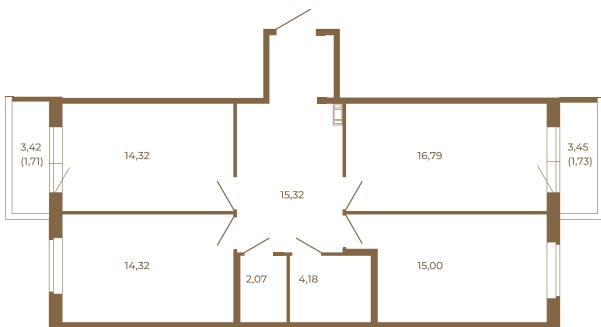

Таймс

Шикарная трехкомнатная квартира 85 кв. м. правильной формы с двумя прихожими и двумя остекленными балконами

План квартиры с мебелью

82,00	
85,44	

Площадь, кв.м. **85.44**

Жилая, кв.м. **43.7**

Корпус **8**

Этаж **2**

Стоимость:

17 771 520 руб.

План квартиры без мебели

82,00	
85,44	

Расположение квартиры на этаже

(812) 335-0-214