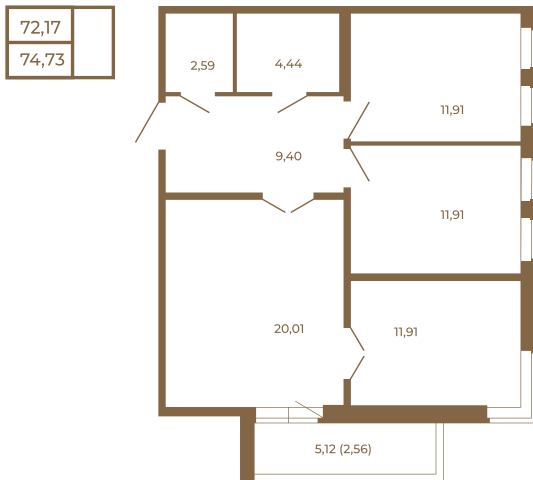

Таймс

**Трехкомнатная квартира 75 кв. м..
с большой кухней-гостиной. Из
спальни и кухни открывается
прекрасный вид на лес**

План квартиры с мебелью

План квартиры без мебели

Расположение квартиры на этаже

Адрес дома:

Россия, Ленинградская область, Всеволожский район, Сертолово, микрорайон Чёрная Речка

Площадь, кв.м. **74.73**

Жилая, кв.м. **35.7**

Корпус **8**

Этаж **4**

Стоимость:

16 515 330 руб.

(812) 335-0-214