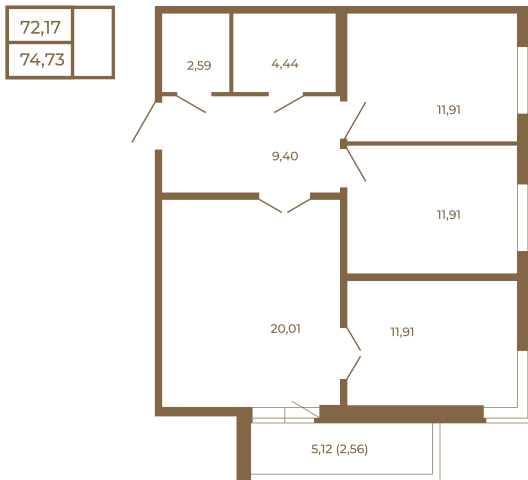

Таймс

**Трехкомнатная квартира 75 кв. м..
с большой кухней-гостиной. Из
спальни и кухни открывается
прекрасный вид на лес**

План квартиры с мебелью

План квартиры без мебели

Расположение квартиры на этаже

Адрес дома:

Россия, Ленинградская область, Всеволожский район, Сертолово, микрорайон Чёрная Речка

Площадь, кв.м. **74.73**

Жилая, кв.м. **35.6**

Корпус **8**

Этаж **3**

Стоимость:

15 543 840 руб.

(812) 335-0-214