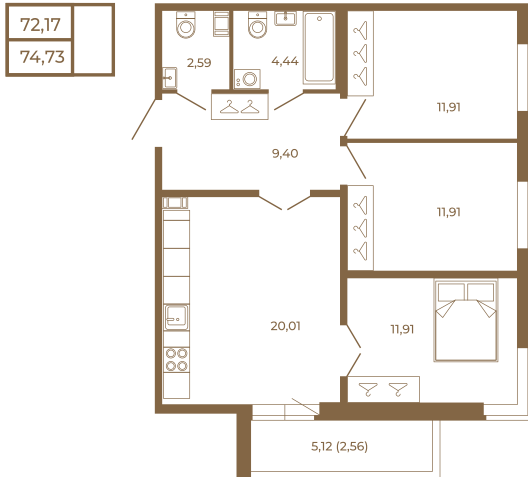

Таймс

**Трехкомнатная квартира 75 кв. м..
с большой кухней-гостиной. Из
спальни и кухни открывается
прекрасный вид на лес**

План квартиры с мебелью

План квартиры без мебели

Расположение квартиры на этаже

Адрес дома:

Россия, Ленинградская область, Всеволожский район, Сертолово, микрорайон Чёрная Речка

Площадь, кв.м. **74.73**

Жилая, кв.м. **35.6**

Корпус **8**

Этаж **3**

Стоимость:

15 543 840 руб.

(812) 335-0-214