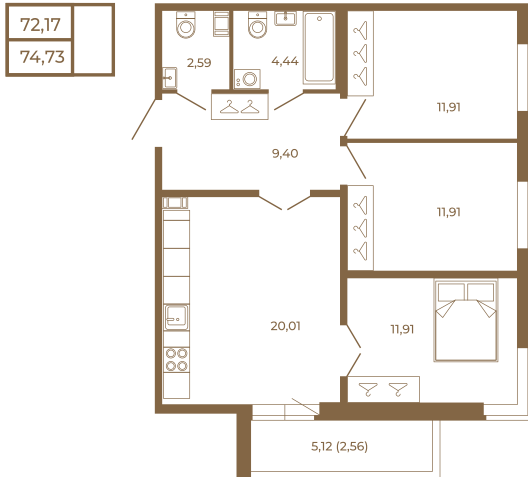

Таймс

**Трехкомнатная квартира 75 кв. м..
с большой кухней-гостиной. Из
спальни и кухни открывается
прекрасный вид на лес**

План квартиры с мебелью

План квартиры без мебели

Расположение квартиры на этаже

Адрес дома:

Россия, Ленинградская область, Всеволожский район, Сертолово, микрорайон Чёрная Речка

Площадь, кв.м. **74.73**

Жилая, кв.м. **35.6**

Корпус **8**

Этаж **2**

Стоимость:

15 543 840 руб.

(812) 335-0-214