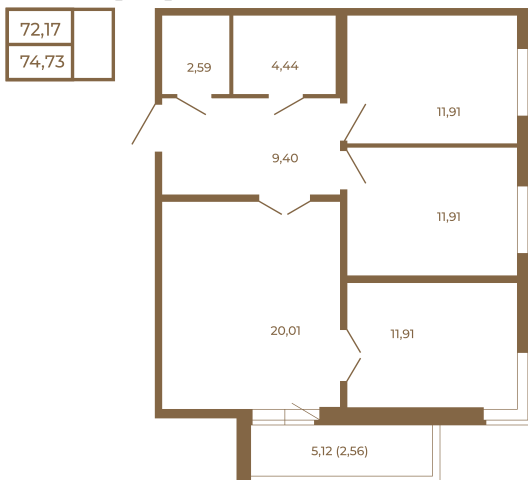

Таймс

**Трехкомнатная квартира 75 кв. м..
с большой кухней-гостиной. Из
спальни и кухни открывается
прекрасный вид на лес**

План квартиры с мебелью

План квартиры без мебели

Расположение квартиры на этаже

Адрес дома:

Россия, Ленинградская область, Всеволожский район, Сертолово, микрорайон Чёрная Речка

Площадь, кв.м. **74.73**

Жилая, кв.м. **35.6**

Корпус **8**

Этаж **2**

Стоимость:

15 543 840 руб.

(812) 335-0-214