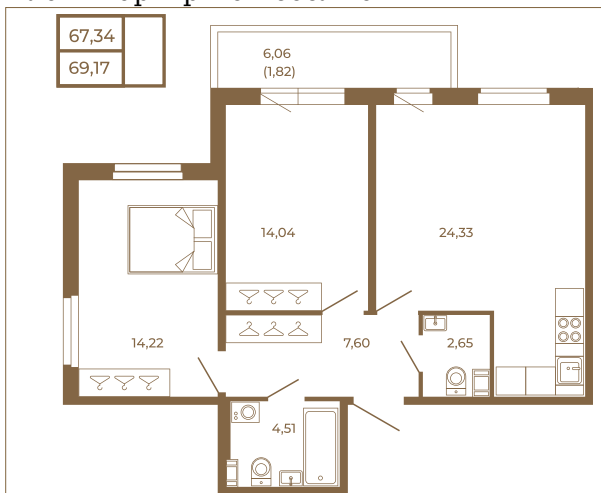

## Отличная двухкомнатная квартира 68 кв. м. с большой кухней- гостиной

План квартиры с мебелью

План квартиры без мебели

Расположение квартиры на этаже

Адрес дома:

Россия, Ленинградская область, Всеволожский район, Сертолово, микрорайон Чёрная Речка

Площадь, кв.м. **69.17**

Жилая, кв.м. **28.4**

Корпус **8**

Этаж **1**

Стоимость:

**14 041 510 руб.**

(812) 335-0-214