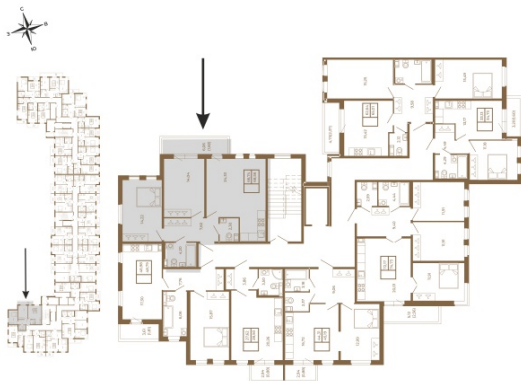

Таймс

Отличная двухкомнатная квартира 68 кв. м. с большой кухней- гостиной

План квартиры с мебелью

План квартиры без мебели

Расположение квартиры на этаже

Адрес дома:

Россия, Ленинградская область, Всеволожский район, Сертолово, микрорайон Чёрная Речка

Площадь, кв.м. **69.17**

Жилая, кв.м. **28.4**

Корпус **8**

Этаж **1**

Стоимость:

14 041 510 руб.

(812) 335-0-214