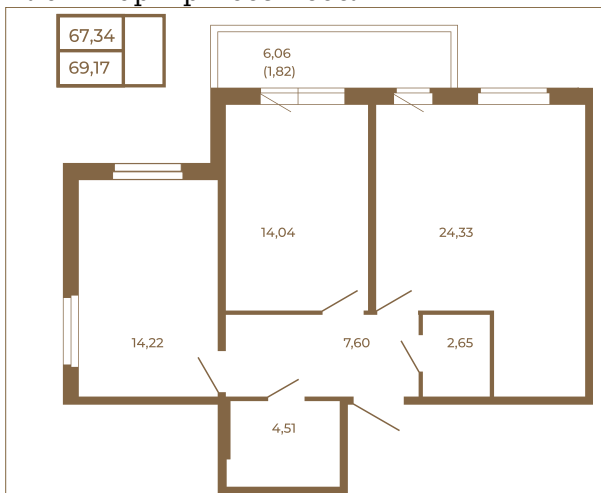

## Отличная двухкомнатная квартира 68 кв. м. с большой кухней- гостиной

План квартиры с мебелью

План квартиры без мебели

Расположение квартиры на этаже

Адрес дома:

Россия, Ленинградская область, Всеволожский район, Сертолово, микрорайон Чёрная Речка

Площадь, кв.м. **69.17**

Жилая, кв.м. **28.4**

Корпус **8**

Этаж **1**

Стоимость:

**14 041 510 руб.**

(812) 335-0-214