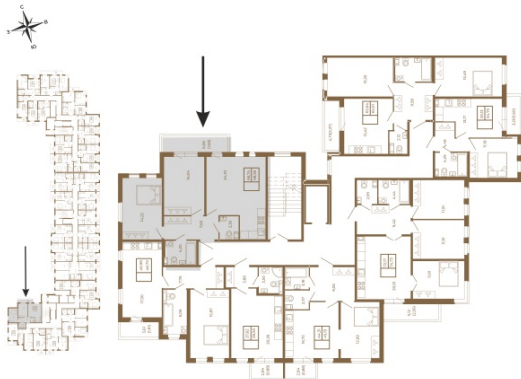

## Отличная двухкомнатная квартира 68 кв. м. с большой кухней- гостиной

План квартиры с мебелью

План квартиры без мебели

Расположение квартиры на этаже

Адрес дома:

Россия, Ленинградская область, Всеволожский район, Сертолово, микрорайон Чёрная Речка

Площадь, кв.м. **69.17**

Жилая, кв.м. **28.4**

Корпус **8**

Этаж **1**

Стоимость:

**14 041 510 руб.**

(812) 335-0-214