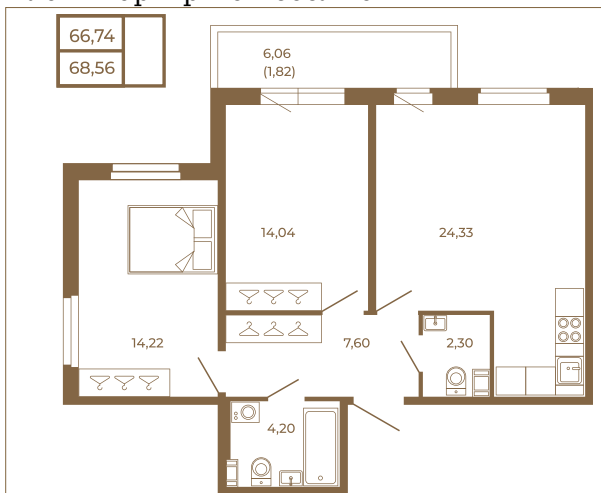

Таймс

Отличная двухкомнатная квартира 68 кв. м. с большой кухней- гостиной

План квартиры с мебелью

План квартиры без мебели

Расположение квартиры на этаже

Адрес дома:

Россия, Ленинградская область, Всеволожский район, Сертолово, микрорайон Чёрная Речка

Площадь, кв.м. **68.56**

Жилая, кв.м. **28.3**

Корпус **8**

Этаж **4**

Стоимость:

15 288 880 руб.

(812) 335-0-214