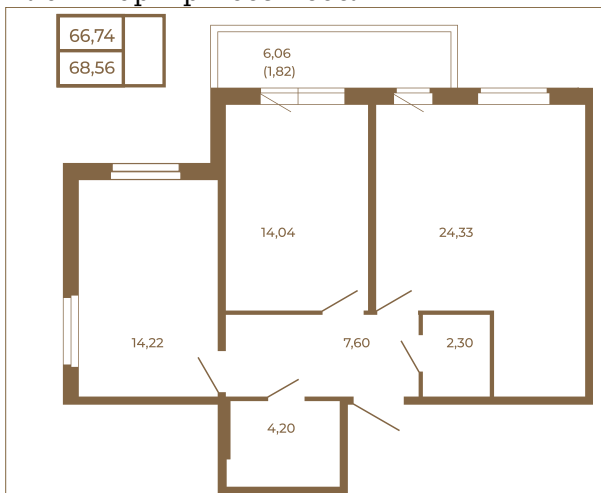

Таймс

Отличная двухкомнатная квартира 68 кв. м. с большой кухней- гостиной

План квартиры с мебелью

План квартиры без мебели

Расположение квартиры на этаже

Адрес дома:

Россия, Ленинградская область, Всеволожский район, Сертолово, микрорайон Чёрная Речка

Площадь, кв.м. **68.56**

Жилая, кв.м. **28.3**

Корпус **8**

Этаж **4**

Стоимость:

15 288 880 руб.

(812) 335-0-214