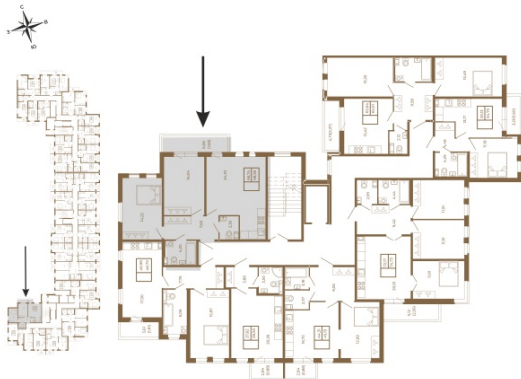

Таймс

Отличная двухкомнатная квартира 68 кв. м. с большой кухней- гостиной

План квартиры с мебелью

План квартиры без мебели

Расположение квартиры на этаже

Адрес дома:

Россия, Ленинградская область, Всеволожский район, Сертолово, микрорайон Чёрная Речка

Площадь, кв.м. **68.56**

Жилая, кв.м. **28.3**

Корпус **8**

Этаж **4**

Стоимость:

15 288 880 руб.

(812) 335-0-214