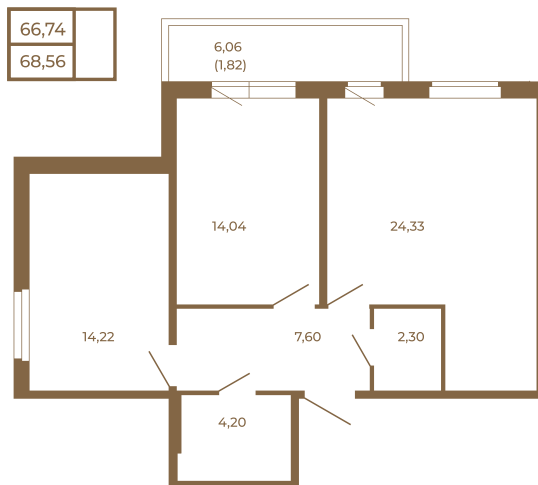

Таймс

Отличная двухкомнатная квартира 68 кв. м. с большой кухней- гостиной

План квартиры с мебелью

Площадь, кв.м. **68.56**

Жилая, кв.м. **28.3**

Корпус **8**

Этаж **3**

Стоимость:

14 329 040 руб.

План квартиры без мебели

Расположение квартиры на этаже

(812) 335-0-214