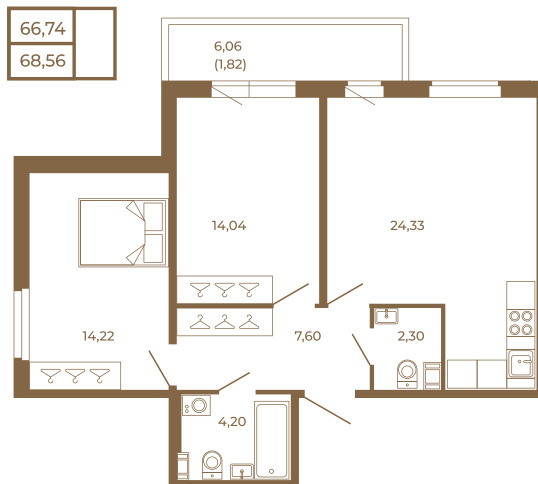

Таймс

Отличная двухкомнатная квартира 68 кв. м. с большой кухней- гостиной

План квартиры с мебелью

Площадь, кв.м. **68.56**

Жилая, кв.м. **28.3**

Корпус **8**

Этаж **3**

Стоимость:

14 329 040 руб.

План квартиры без мебели

Расположение квартиры на этаже

(812) 335-0-214