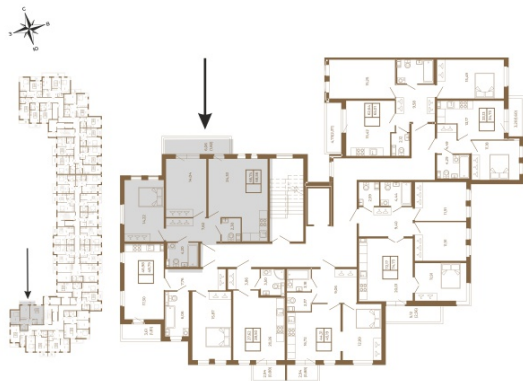

Таймс

Отличная двухкомнатная квартира 68 кв. м. с большой кухней- гостиной

План квартиры с мебелью

Площадь, кв.м. **68.56**

Жилая, кв.м. **28.3**

Корпус **8**

Этаж **3**

Стоимость:

14 329 040 руб.

План квартиры без мебели

Расположение квартиры на этаже

(812) 335-0-214