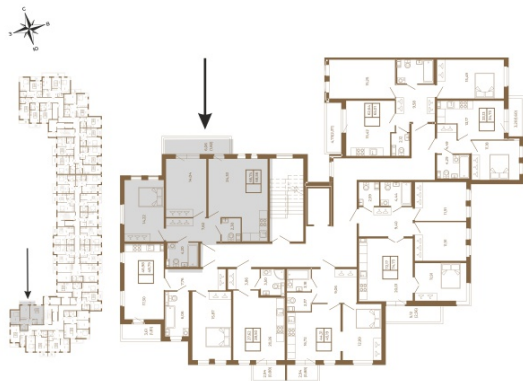

Таймс

Отличная двухкомнатная квартира 68 кв. м. с большой кухней- гостиной

План квартиры с мебелью

Площадь, кв.м. **68.56**

Жилая, кв.м. **28.2**

Корпус **8**

Этаж **2**

Стоимость:

14 329 040 руб.

План квартиры без мебели

Расположение квартиры на этаже

(812) 335-0-214