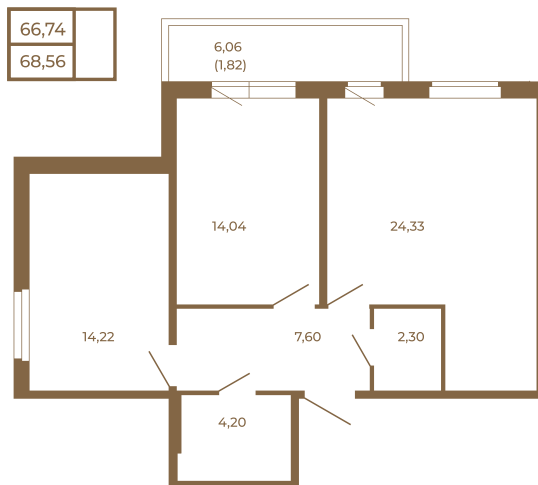

Таймс

Отличная двухкомнатная квартира 68 кв. м. с большой кухней- гостиной

План квартиры с мебелью

Площадь, кв.м. **68.56**

Жилая, кв.м. **28.2**

Корпус **8**

Этаж **2**

Стоимость:

14 329 040 руб.

План квартиры без мебели

Расположение квартиры на этаже

(812) 335-0-214