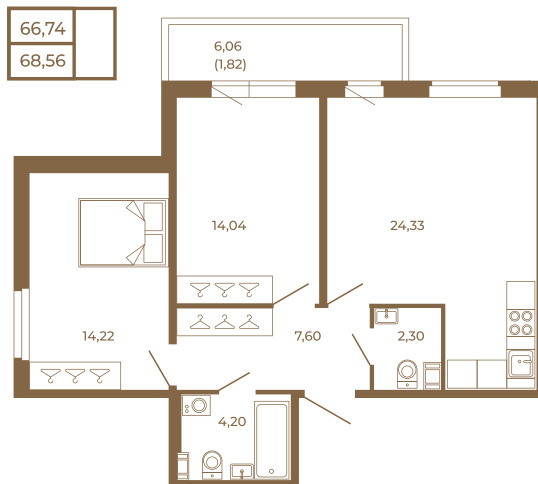

Таймс

Отличная двухкомнатная квартира 68 кв. м. с большой кухней- гостиной

План квартиры с мебелью

Площадь, кв.м. **68.56**

Жилая, кв.м. **28.2**

Корпус **8**

Этаж **2**

Стоимость:

14 329 040 руб.

План квартиры без мебели

Расположение квартиры на этаже

(812) 335-0-214