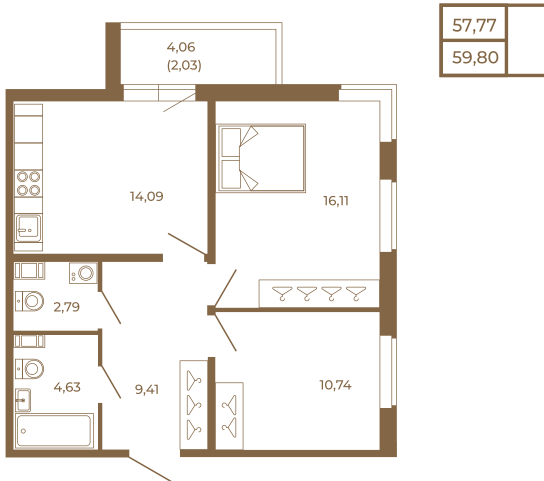

Таймс

Классическая двухкомнатная квартира 59 кв. М.

План квартиры с мебелью

Адрес дома:

Россия, Ленинградская область, Всеволожский район, Сертолово, микрорайон Чёрная Речка

Площадь, кв.м. **59.8**

Жилая, кв.м. **27**

Корпус **8**

Этаж **1**

Стоимость:

12 558 000 руб.

План квартиры без мебели

Расположение квартиры на этаже

(812) 335-0-214