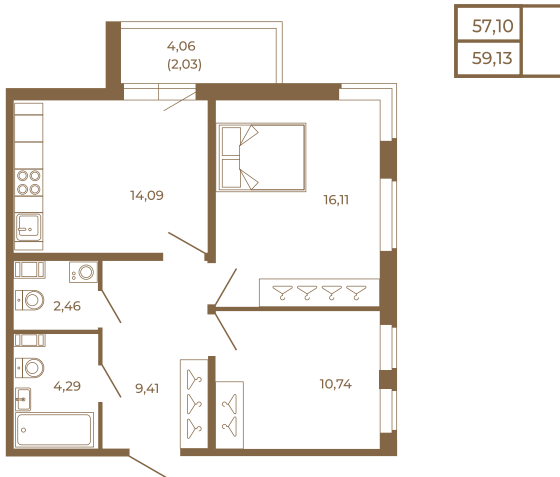

Таймс

Классическая двухкомнатная квартира 59 кв. М.

План квартиры с мебелью

Адрес дома:

Россия, Ленинградская область, Всеволожский район, Сертолово, микрорайон Чёрная Речка

Площадь, кв.м. **59.13**

Жилая, кв.м. **27.1**

Корпус **8**

Этаж **4**

Стоимость:

12 949 470 руб.

План квартиры без мебели

Расположение квартиры на этаже

(812) 335-0-214