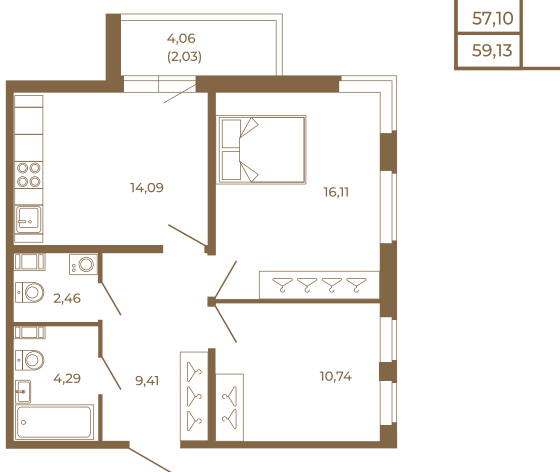

Таймс

Классическая двухкомнатная квартира 59 кв. М.

План квартиры с мебелью

Адрес дома:

Россия, Ленинградская область, Всеволожский район, Сертолово, микрорайон Чёрная Речка

Площадь, кв.м. **59.13**

Жилая, кв.м. **27.1**

Корпус **8**

Этаж **4**

Стоимость:

12 949 470 руб.

План квартиры без мебели

Расположение квартиры на этаже

(812) 335-0-214